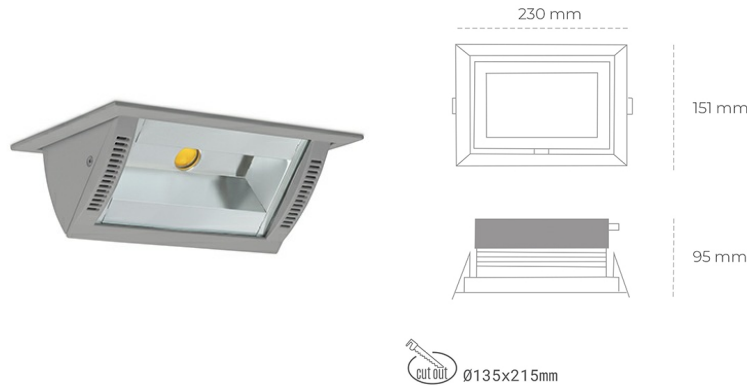

## DOWNLIGHT MONTANA 2 820 23W 90°x50° GREY MEAT PINK ON/OFF

Kod produktu: N217-K0001-VE820-H8-###-ZC02\_600-##-###

LED	COB
Barwa światła	2000 [K] MEAT PINK
CRI	80
Strumień led chip	2013 [lm]
Strumień światła z oprawy	1610 [lm]
Zasilanie systemu	23 [W]
Wydajność oprawy oświetleniowej	70 [lm/W]
Kąt świecenia	36°
Sterowanie	ON/OFF
MacAdam	3 SDCM

### Downlight LED

Oprawa typu downlight o zastosowaniu wall washer do montażu w sufitach podwieszanych. Obudowa oprawy wykonana ze stopów aluminium. Posiada szklaną przesłonę. Dostępność w kolorze białym, czarnym i szarym. Na zamówienie istnieje możliwość lakierowania na dowolny kolor z palety RAL. Maksymalna moc lampy to 37W.

### OPRAWA

Waga	1,258 [kg]
Ochronność IP , IK , klasa	IP 20, IK 3,
Kolor oprawy	GREY
Rodzaj przesłony	Glass
Napięcie zasilania	220-240V 50-60Hz

Uwaga: Wszystkie dane są wartościami typowymi. Tolerancja pomiarów +/-10%. Funkcje systemu mogą ulec zmianie wraz z ulepszeniami produktu ze względu na postęp techniczny.