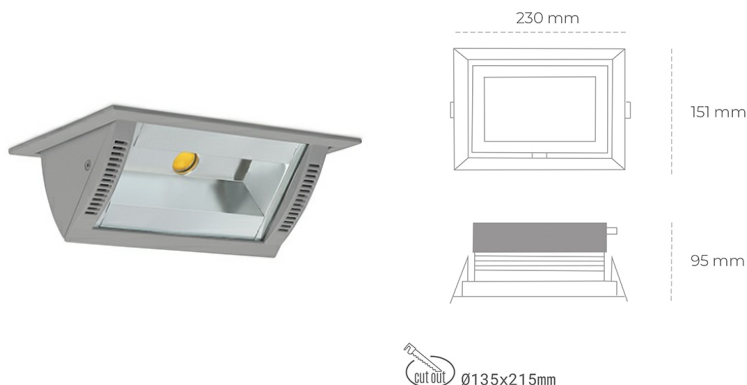

DOWNLIGHT MONTANA 2 820 19W 90°x50° GREY MEAT PINK ON/OFF

LED	COB
Barwa światła	2000 [K] MEAT PINK
CRI	80
Strumień led chip	1741 [lm]
Strumień światła z oprawy	1392 [lm]
Zasilanie systemu	19 [W]
Wydajność oprawy oświetleniowej	73 [lm/W]
Kąt świecenia	36°
Sterowanie	ON/OFF
MacAdam	3 SDCM

Downlight LED

Oprawa typu downlight o zastosowaniu wall washer do montażu w sufitach podwieszanych. Obudowa oprawy wykonana ze stopów aluminium. Posiada szklaną przesłonę. Dostępność w kolorze białym, czarnym i szarym. Na zamówienie istnieje możliwość lakierowania na dowolny kolor z palety RAL. Maksymalna moc lampy to 37W.

OPRAWA

Waga	1,258 [kg]
Ochronność IP , IK , klasa	IP 20, IK 3,
Kolor oprawy	GREY
Rodzaj przesłony	Glass
Napięcie zasilania	220-240V 50-60Hz

Uwaga: Wszystkie dane są wartościami typowymi. Tolerancja pomiarów +/-10%. Funkcje systemu mogą ulec zmianie wraz z ulepszeniami produktu ze względu na postęp techniczny.

OPCJE

kolor oprawy do wyboru z palety RAL - na zapytanie, możliwość sterowania mocą świecenia za pomocą systemu CASAMBI / DALI / PHASE CUT

Wygenerowano: 16.07.2024

+48 32 388 80 00

www.cora.pl
cora@cora.pl

Ulica: Ignatza Hakuby 18
41-914 Bytom, Polska