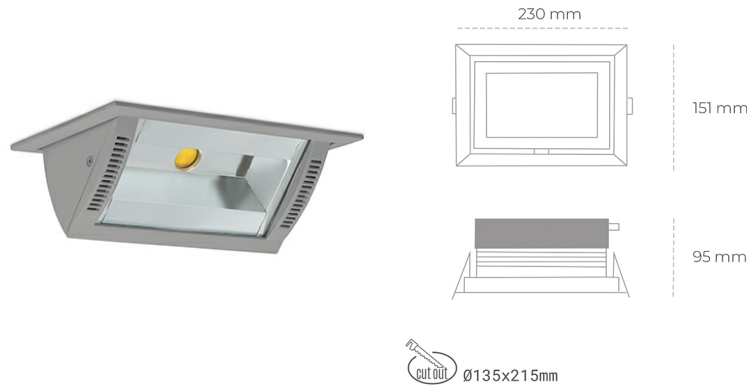

DOWNLIGHT MONTANA 2 820 10W 90°x50° GREY MEAT PINK ON/OFF

Kod produktu: N217-K0001-VE820-H8-###-ZC01_250-##-###

LED	COB
Barwa światła	2000 [K] MEAT PINK
CRI	80
Strumień led chip	895 [lm]
Strumień światła z oprawy	716 [lm]
Zasilanie systemu	10 [W]
Wydajność oprawy oświetleniowej	72 [lm/W]
Kąt świecenia	36°
Sterowanie	ON/OFF
MacAdam	3 SDCM

Downlight LED

Oprawa typu downlight o zastosowaniu wall washer do montażu w sufitach podwieszanych. Obudowa oprawy wykonana ze stopów aluminium. Posiada szklaną przesłonę. Dostępność w kolorze białym, czarnym i szarym. Na zamówienie istnieje możliwość lakierowania na dowolny kolor z palety RAL. Maksymalna moc lampy to 37W.

OPRAWA

Waga	1,258 [kg]
Ochronność IP , IK , klasa	IP 20, IK 3,
Kolor oprawy	GREY
Rodzaj przesłony	Glass
Napięcie zasilania	220-240V 50-60Hz

Uwaga: Wszystkie dane są wartościami typowymi. Tolerancja pomiarów +/-10%. Funkcje systemu mogą ulec zmianie wraz z ulepszeniami produktu ze względu na postęp techniczny.