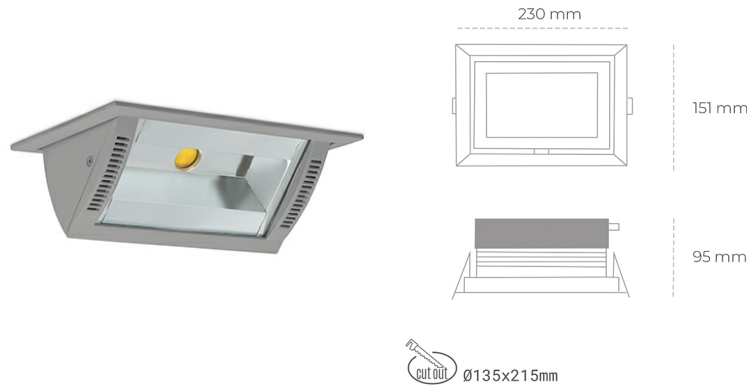

DOWNLIGHT MONTANA 2 940 37W 90°x50° GREY | ON/OFF

Kod produktu: N217-K0001-RF940-H8-###-ZC03_950-##-###

LED	COB
Barwa światła	4000 [K]
CRI	90
Strumień led chip	4591 [lm]
Strumień światła z oprawy	3672 [lm]
Zasilanie systemu	37 [W]
Wydajność oprawy oświetleniowej	99 [lm/W]
Kąt świecenia	36°
Sterowanie	ON/OFF
MacAdam	3 SDCM

Downlight LED

Oprawa typu downlight o zastosowaniu wall washer do montażu w sufitach podwieszanych. Obudowa oprawy wykonana ze stopów aluminium. Posiada szklaną przesłonę. Dostępność w kolorze białym, czarnym i szarym. Na zamówienie istnieje możliwość lakierowania na dowolny kolor z palety RAL. Maksymalna moc lampy to 37W.

OPRAWA

Waga	1,258 [kg]
Ochronność IP , IK , klasa	IP 20, IK 3,
Kolor oprawy	GREY
Rodzaj przesłony	Glass
Napięcie zasilania	220-240V 50-60Hz

Uwaga: Wszystkie dane są wartościami typowymi. Tolerancja pomiarów +/-10%. Funkcje systemu mogą ulec zmianie wraz z ulepszeniami produktu ze względu na postęp techniczny.