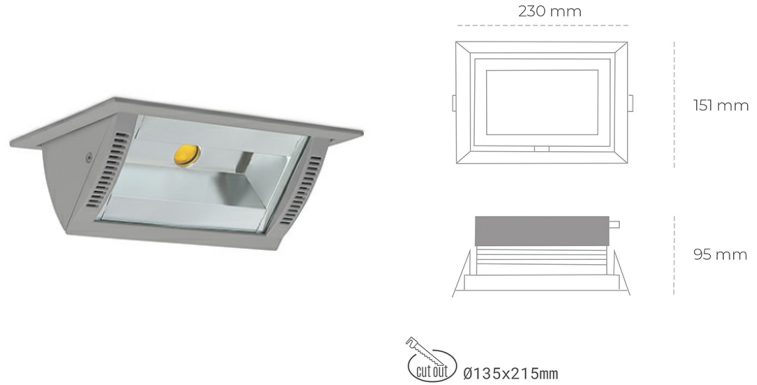

DOWNLIGHT MONTANA 2 940 35W 90°x50° GREY | ON/OFF

LED	COB
Barwa światła	4000 [K] |
CRI	90
Strumień led chip	4350 [lm]
Strumień światła z oprawy	3480 [lm]
Zasilanie systemu	35 [W]
Wydajność oprawy oświetleniowej	99 [lm/W]
Kąt świecenia	ON/OFF
Sterowanie	3 SDCM
MacAdam	

Downlight LED

Oprawa typu downlight o zastosowaniu wall washer do montażu w sufitach podwieszanych. Obudowa oprawy wykonana ze stopów aluminium. Posiada szklaną przesłonę. Dostępność w kolorze białym, czarnym i szarym. Na zamówienie istnieje możliwość lakierowania na dowolny kolor z palety RAL. Maksymalna moc lampy to 37W.

OPRAWA

Waga	1,258 [kg]
Ochronność IP , IK , klasa	IP 20, IK 3,
Kolor oprawy	BLACK
Rodzaj przesłony	Glass
Napięcie zasilania	220-240V 50-60Hz

Uwaga: Wszystkie dane są wartościami typowymi. Tolerancja pomiarów +/-10%. Funkcje systemu mogą ulec zmianie wraz z ulepszeniami produktu ze względu na postęp techniczny.

OPCJE

kolor oprawy do wyboru z palety RAL - na zapytanie, możliwość sterowania mocą świecenia za pomocą systemu CASAMBI / DALI / PHASE CUT

Wygenerowano: 17.09.2024