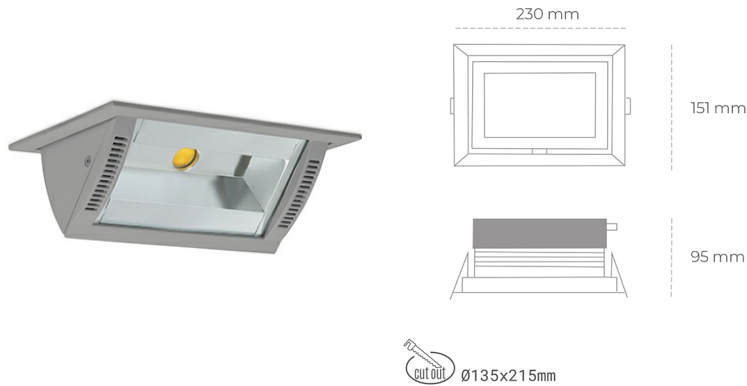

DOWNLIGHT MONTANA 2 940 27W 90°x50° GREY | ON/OFF

LED	COB
Barwa światła	4000 [K] |
CRI	90
Strumień led chip	3383 [lm]
Strumień światła z oprawy	2706 [lm]
Zasilanie systemu	27 [W]
Wydajność oprawy oświetleniowej	100 [lm/W]
Kąt świecenia	36°
Sterowanie	ON/OFF
MacAdam	3 SDCM

Downlight LED

Oprawa typu downlight o zastosowaniu wall washer do montażu w sufitach podwieszanych. Obudowa oprawy wykonana ze stopów aluminium. Posiada szklaną przesłonę. Dostępność w kolorze białym, czarnym i szarym. Na zamówienie istnieje możliwość lakierowania na dowolny kolor z palety RAL. Maksymalna moc lampy to 37W.

OPRAWA

Waga	1,258 [kg]
Ochronność IP , IK , klasa	IP 20, IK 3,
Kolor oprawy	GREY
Rodzaj przesłony	Glass
Napięcie zasilania	220-240V 50-60Hz

Uwaga: Wszystkie dane są wartościami typowymi. Tolerancja pomiarów +/-10%. Funkcje systemu mogą ulec zmianie wraz z ulepszeniami produktu ze względu na postęp techniczny.

OPCJE

kolor oprawy do wyboru z palety RAL - na zapytanie, możliwość sterowania mocą świecenia za pomocą systemu CASAMBI / DALI / PHASE CUT

Wygenerowano: 16.07.2024

+48 32 388 80 00

www.corra.pl
cora@cora.pl

Ulica: Ignatza Hakuby 18
41-914 Bytom, Polska