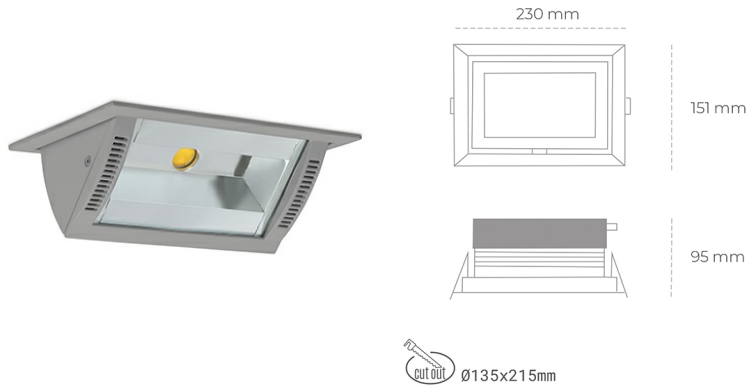

DOWNLIGHT MONTANA 2 940 21W 90°x50° GREY | ON/OFF

Kod produktu: N217-K0001-RF940-H8-###-ZC02_550-##-###

LED	COB
Barwa światła	4000 [K]
CRI	90
Strumień led chip	2658 [lm]
Strumień światła z oprawy	2126 [lm]
Zasilanie systemu	21 [W]
Wydajność oprawy oświetleniowej	101 [lm/W]
Kąt świecenia	36°
Sterowanie	ON/OFF
MacAdam	3 SDCM

Downlight LED

Oprawa typu downlight o zastosowaniu wall washer do montażu w sufitach podwieszanych. Obudowa oprawy wykonana ze stopów aluminium. Posiada szklaną przesłonę. Dostępność w kolorze białym, czarnym i szarym. Na zamówienie istnieje możliwość lakierowania na dowolny kolor z palety RAL. Maksymalna moc lampy to 37W.

OPRAWA

Waga	1,258 [kg]
Ochronność IP , IK , klasa	IP 20, IK 3,
Kolor oprawy	GREY
Rodzaj przesłony	Glass
Napięcie zasilania	220-240V 50-60Hz

Uwaga: Wszystkie dane są wartościami typowymi. Tolerancja pomiarów +/-10%. Funkcje systemu mogą ulec zmianie wraz z ulepszeniami produktu ze względu na postęp techniczny.