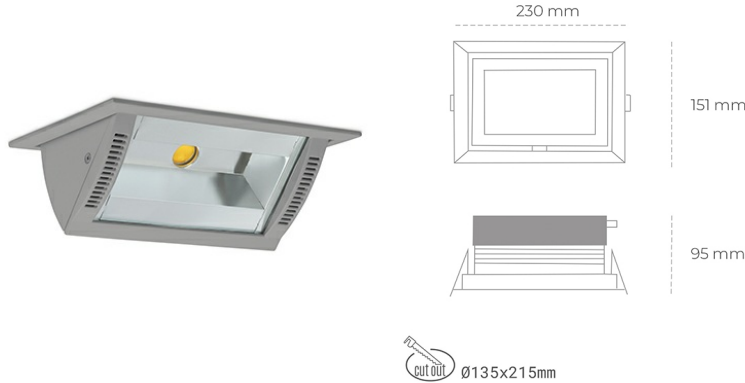

DOWNLIGHT MONTANA 2 940 19W 90°x50° GREY | ON/OFF

LED	COB
Barwa światła	4000 [K] |
CRI	90
Strumień led chip	2416 [lm]
Strumień światła z oprawy	1932 [lm]
Zasilanie systemu	19 [W]
Wydajność oprawy oświetleniowej	102 [lm/W]
Kąt świecenia	36°
Sterowanie	ON/OFF
MacAdam	3 SDCM

Downlight LED

Oprawa typu downlight o zastosowaniu wall washer do montażu w sufitach podwieszanych. Obudowa oprawy wykonana ze stopów aluminium. Posiada szklaną przesłonę. Dostępność w kolorze białym, czarnym i szarym. Na zamówienie istnieje możliwość lakierowania na dowolny kolor z palety RAL. Maksymalna moc lampy to 37W.

OPRAWA

Waga	1,258 [kg]
Ochronność IP , IK , klasa	IP 20, IK 3,
Kolor oprawy	GREY
Rodzaj przesłony	Glass
Napięcie zasilania	220-240V 50-60Hz

Uwaga: Wszystkie dane są wartościami typowymi. Tolerancja pomiarów +/-10%. Funkcje systemu mogą ulec zmianie wraz z ulepszeniami produktu ze względu na postęp techniczny.

OPCJE

kolor oprawy do wyboru z palety RAL - na zapytanie, możliwość sterowania mocą świecenia za pomocą systemu CASAMBI / DALI / PHASE CUT

Wygenerowano: 16.07.2024

+48 32 388 80 00

www.corra.pl
cora@cora.pl

Ulica: Ignatza Hakuby 18
41-914 Bytom, Polska