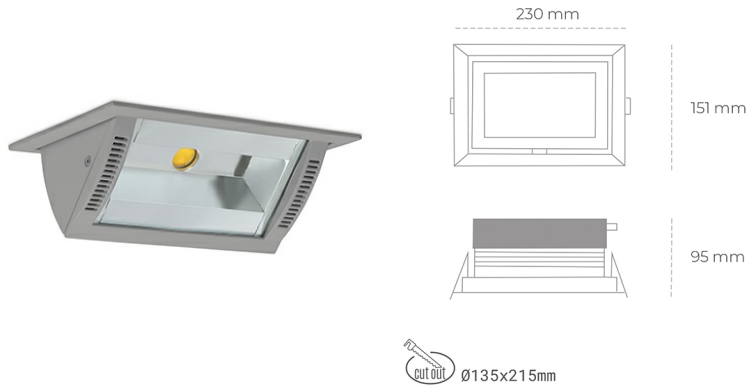

DOWNLIGHT MONTANA 2 940 14W 90°x50° GREY | ON/OFF

LED	COB
Barwa światła	4000 [K] |
CRI	90
Strumień led chip	1691 [lm]
Strumień światła z oprawy	1352 [lm]
Zasilanie systemu	14 [W]
Wydajność oprawy oświetleniowej	97 [lm/W]
Kąt świecenia	36°
Sterowanie	ON/OFF
MacAdam	3 SDCM

Downlight LED

Oprawa typu downlight o zastosowaniu wall washer do montażu w sufitach podwieszanych. Obudowa oprawy wykonana ze stopów aluminium. Posiada szklaną przesłonę. Dostępność w kolorze białym, czarnym i szarym. Na zamówienie istnieje możliwość lakierowania na dowolny kolor z palety RAL. Maksymalna moc lampy to 37W.

OPRAWA

Waga	1,258 [kg]
Ochronność IP , IK , klasa	IP 20, IK 3,
Kolor oprawy	GREY
Rodzaj przesłony	Glass
Napięcie zasilania	220-240V 50-60Hz

Uwaga: Wszystkie dane są wartościami typowymi. Tolerancja pomiarów +/-10%. Funkcje systemu mogą ulec zmianie wraz z ulepszeniami produktu ze względu na postęp techniczny.

OPCJE

kolor oprawy do wyboru z palety RAL - na zapytanie, możliwość sterowania mocą świecenia za pomocą systemu CASAMBI / DALI / PHASE CUT

Wygenerowano: 16.07.2024

+48 32 388 80 00

www.cora.pl
cora@cora.pl

Ulica: Ignatza Hakuby 18
41-914 Bytom, Polska