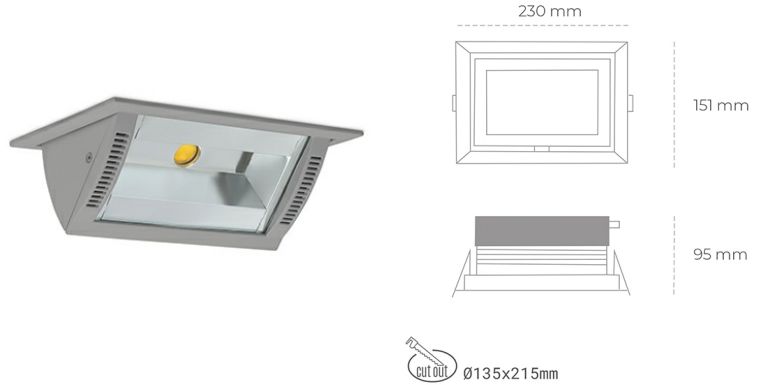

DOWNLIGHT MONTANA 2 930 14W 90°x50° GREY | ON/OFF

LED	COB
Barwa światła	3000 [K] |
CRI	90
Strumień led chip	1613 [lm]
Strumień światła z oprawy	1290 [lm]
Zasilanie systemu	14 [W]
Wydajność oprawy oświetleniowej	92 [lm/W]
Kąt świecenia	ON/OFF
Sterowanie	3 SDCM
MacAdam	

Downlight LED

Oprawa typu downlight o zastosowaniu wall washer do montażu w sufitach podwieszanych. Obudowa oprawy wykonana ze stopów aluminium. Posiada szklaną przesłonę. Dostępność w kolorze białym, czarnym i szarym. Na zamówienie istnieje możliwość lakierowania na dowolny kolor z palety RAL. Maksymalna moc lampy to 37W.

OPRAWA

Waga	1,258 [kg]
Ochronność IP , IK , klasa	IP 20, IK 3,
Kolor oprawy	BLACK
Rodzaj przesłony	Glass
Napięcie zasilania	220-240V 50-60Hz

Uwaga: Wszystkie dane są wartościami typowymi. Tolerancja pomiarów +/-10%. Funkcje systemu mogą ulec zmianie wraz z ulepszeniami produktu ze względu na postęp techniczny.

OPCJE

kolor oprawy do wyboru z palety RAL - na zapytanie, możliwość sterowania mocą świecenia za pomocą systemu CASAMBI / DALI / PHASE CUT

Wygenerowano: 17.09.2024