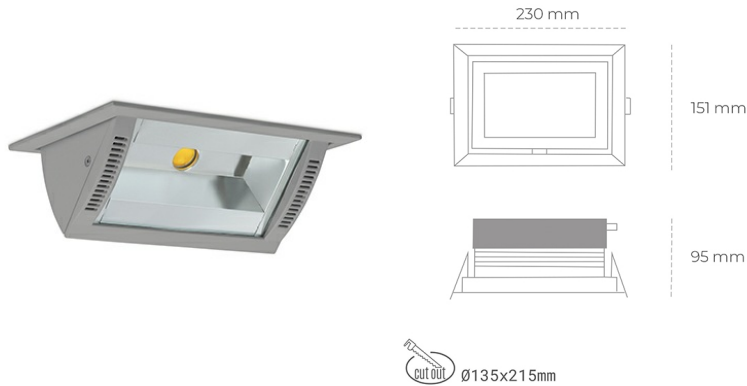

DOWNLIGHT MONTANA 2 930 10W 90°x50° GREY | ON/OFF

Kod produktu: N217-K0001-RF930-H8-###-ZC01_250-##-###

| | |
|---------------------------------|-----------|
| LED | COB |
| Barwa światła | 3000 [K] |
| CRI | 90 |
| Strumień led chip | 1152 [lm] |
| Strumień światła z oprawy | 921 [lm] |
| Zasilanie systemu | 10 [W] |
| Wydajność oprawy oświetleniowej | 92 [lm/W] |
| Kąt świecenia | 36° |
| Sterowanie | ON/OFF |
| MacAdam | 3 SDCM |

Downlight LED

Oprawa typu downlight o zastosowaniu wall washer do montażu w sufitach podwieszanych. Obudowa oprawy wykonana ze stopów aluminium. Posiada szklaną przesłonę. Dostępność w kolorze białym, czarnym i szarym. Na zamówienie istnieje możliwość lakierowania na dowolny kolor z palety RAL. Maksymalna moc lampy to 37W.

OPRAWA

| | |
|----------------------------|------------------|
| Waga | 1,258 [kg] |
| Ochronność IP , IK , klasa | IP 20, IK 3, |
| Kolor oprawy | GREY |
| Rodzaj przesłony | Glass |
| Napięcie zasilania | 220-240V 50-60Hz |

Uwaga: Wszystkie dane są wartościami typowymi. Tolerancja pomiarów +/-10%. Funkcje systemu mogą ulec zmianie wraz z ulepszeniami produktu ze względu na postęp techniczny.

OPCJE

kolor oprawy do wyboru z palety RAL - na zapytanie, możliwość sterowania mocą świecenia za pomocą systemu CASAMBI / DALI / PHASE CUT