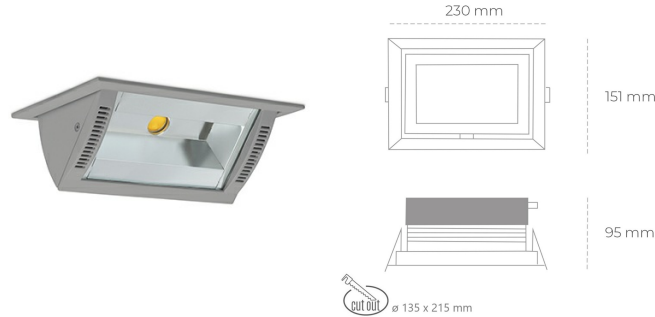

DOWNLIGHT MONTANA 2 930 10W 90°x50° GREY | ON/OFF

Kod produktu: N217-K0001-RF930-H8-###-ZC01_250-##-###

LED	COB
Barwa światła	3000 [K]
CRI	90
Strumień led chip	1152 [lm]
Strumień światła z oprawy	921 [lm]
Zasilanie systemu	10 [W]
Wydajność oprawy oświetleniowej	92 [lm/W]
Kąt świecenia	36°
Sterowanie	ON/OFF
MacAdam	3 SDCM

Downlight LED

Oprawa typu downlight o zastosowaniu wall washer do montażu w sufitach podwieszanych. Obudowa oprawy wykonana ze stopów aluminium. Posiada szklaną przesłonę. Dostępność w kolorze białym, czarnym i szarym. Na zamówienie istnieje możliwość lakierowania na dowolny kolor z palety RAL. Maksymalna moc lampy to 37W.

OPRAWA

Waga	1.258 [kg]
Ochronność IP , IK , klasa	IP 20, IK 3,
Kolor oprawy	GREY
Rodzaj przesłony	Glass
Napięcie zasilania	220-240V 50-60Hz

Uwaga: Wszystkie dane są wartościami typowymi. Tolerancja pomiarów +/-10%. Funkcje systemu mogą ulec zmianie wraz z ulepszeniami produktu ze względu na postęp techniczny.