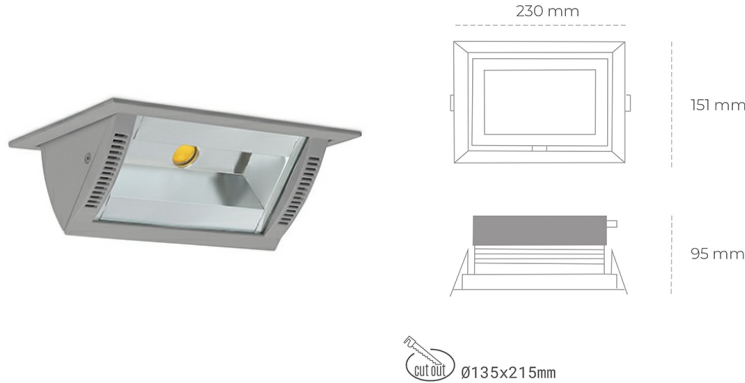

DOWNLIGHT MONTANA 2 927 37W 90°x50° GREY | ON/OFF

LED	COB
Barwa światła	2700 [K] |
CRI	80
Strumień led chip	4222 [lm]
Strumień światła z oprawy	3377 [lm]
Zasilanie systemu	37 [W]
Wydajność oprawy oświetleniowej	91 [lm/W]
Kąt świecenia	36°
Sterowanie	ON/OFF
MacAdam	3 SDCM

Downlight LED

Oprawa typu downlight o zastosowaniu wall washer do montażu w sufitach podwieszanych. Obudowa oprawy wykonana ze stopów aluminium. Posiada szklaną przesłonę. Dostępność w kolorze białym, czarnym i szarym. Na zamówienie istnieje możliwość lakierowania na dowolny kolor z palety RAL. Maksymalna moc lampy to 37W.

OPRAWA

Waga	1,258 [kg]
Ochronność IP , IK , klasa	IP 20, IK 3,
Kolor oprawy	GREY
Rodzaj przesłony	Glass
Napięcie zasilania	220-240V 50-60Hz

Uwaga: Wszystkie dane są wartościami typowymi. Tolerancja pomiarów +/-10%. Funkcje systemu mogą ulec zmianie wraz z ulepszeniami produktu ze względu na postęp techniczny.

OPCJE

kolor oprawy do wyboru z palety RAL - na zapytanie, możliwość sterowania mocą świecenia za pomocą systemu CASAMBI / DALI / PHASE CUT

Wygenerowano: 16.07.2024

+48 32 388 80 00

www.corra.pl
cora@cora.pl

Ulica: Ignatza Hakuby 18
41-914 Bytom, Polska