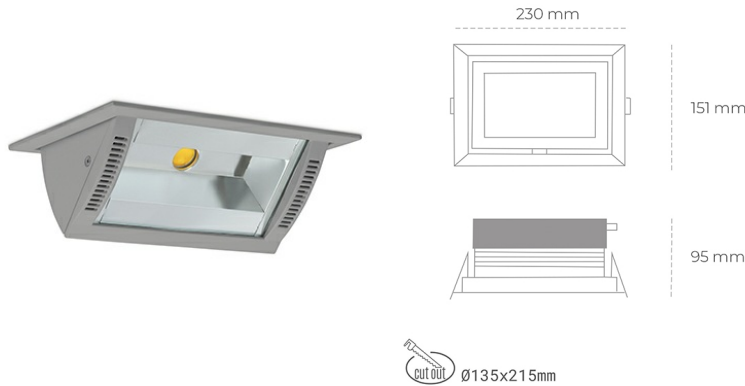

DOWNLIGHT MONTANA 2 927 35W 90°x50° GREY | ON/OFF

LED	COB
Barwa światła	2700 [K] |
CRI	80
Strumień led chip	4000 [lm]
Strumień światła z oprawy	3200 [lm]
Zasilanie systemu	35 [W]
Wydajność oprawy oświetleniowej	91 [lm/W]
Kąt świecenia	36°
Sterowanie	ON/OFF
MacAdam	3 SDCM

Downlight LED

Oprawa typu downlight o zastosowaniu wall washer do montażu w sufitach podwieszanych. Obudowa oprawy wykonana ze stopów aluminium. Posiada szklaną przesłonę. Dostępność w kolorze białym, czarnym i szarym. Na zamówienie istnieje możliwość lakierowania na dowolny kolor z palety RAL. Maksymalna moc lampy to 37W.

OPRAWA

Waga	1,258 [kg]
Ochronność IP , IK , klasa	IP 20, IK 3,
Kolor oprawy	GREY
Rodzaj przesłony	Glass
Napięcie zasilania	220-240V 50-60Hz

Uwaga: Wszystkie dane są wartościami typowymi. Tolerancja pomiarów +/-10%. Funkcje systemu mogą ulec zmianie wraz z ulepszeniami produktu ze względu na postęp techniczny.

OPCJE

kolor oprawy do wyboru z palety RAL - na zapytanie, możliwość sterowania mocą świecenia za pomocą systemu CASAMBI / DALI / PHASE CUT

Wygenerowano: 29.06.2024

+48 32 388 80 00

www.cora.pl
cora@cora.pl

Ulica: Ignatza Hakuby 18
41-914 Bytom, Polska