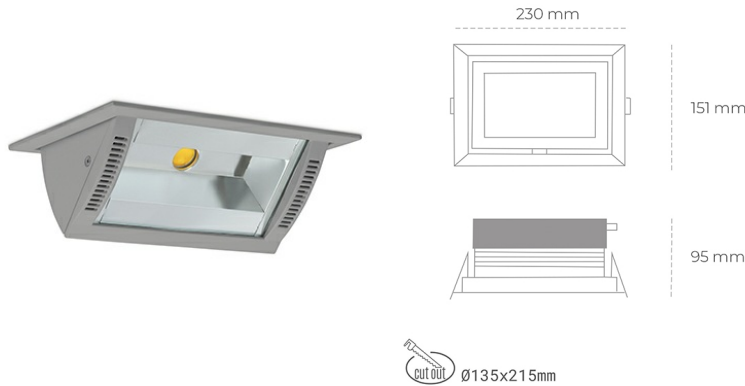

DOWNLIGHT MONTANA 2 927 25W 90°x50° GREY | ON/OFF

Kod produktu: N217-K0001-RF927-H8-###-ZC02_650-##-###

LED	COB
Barwa światła	2700 [K]
CRI	80
Strumień led chip	2888 [lm]
Strumień światła z oprawy	2310 [lm]
Zasilanie systemu	25 [W]
Wydajność oprawy oświetleniowej	92 [lm/W]
Kąt świecenia	36°
Sterowanie	ON/OFF
MacAdam	3 SDCM

Downlight LED

Oprawa typu downlight o zastosowaniu wall washer do montażu w sufitach podwieszanych. Obudowa oprawy wykonana ze stopów aluminium. Posiada szklaną przesłonę. Dostępność w kolorze białym, czarnym i szarym. Na zamówienie istnieje możliwość lakierowania na dowolny kolor z palety RAL. Maksymalna moc lampy to 37W.

OPRAWA

Waga	1,258 [kg]
Ochronność IP , IK , klasa	IP 20, IK 3,
Kolor oprawy	GREY
Rodzaj przesłony	Glass
Napięcie zasilania	220-240V 50-60Hz

Uwaga: Wszystkie dane są wartościami typowymi. Tolerancja pomiarów +/-10%. Funkcje systemu mogą ulec zmianie wraz z ulepszeniami produktu ze względu na postęp techniczny.