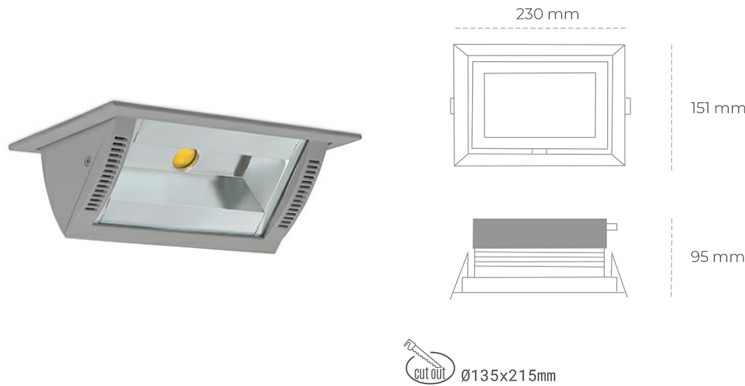

DOWNLIGHT MONTANA 2 927 21W 90°x50° GREY | ON/OFF

Kod produktu: N217-K0001-RF927-H8-###-ZC02_550-##-###

LED	COB
Barwa światła	2700 [K]
CRI	80
Strumień led chip	2444 [lm]
Strumień światła z oprawy	1955 [lm]
Zasilanie systemu	21 [W]
Wydajność oprawy oświetleniowej	93 [lm/W]
Kąt świecenia	36°
Sterowanie	ON/OFF
MacAdam	3 SDCM

Downlight LED

Oprawa typu downlight o zastosowaniu wall washer do montażu w sufitach podwieszanych. Obudowa oprawy wykonana ze stopów aluminium. Posiada szklaną przesłonę. Dostępność w kolorze białym, czarnym i szarym. Na zamówienie istnieje możliwość lakierowania na dowolny kolor z palety RAL. Maksymalna moc lampy to 37W.

OPRAWA

Waga	1,258 [kg]
Ochronność IP , IK , klasa	IP 20, IK 3,
Kolor oprawy	GREY
Rodzaj przesłony	Glass
Napięcie zasilania	220-240V 50-60Hz

Uwaga: Wszystkie dane są wartościami typowymi. Tolerancja pomiarów +/-10%. Funkcje systemu mogą ulec zmianie wraz z ulepszeniami produktu ze względu na postęp techniczny.