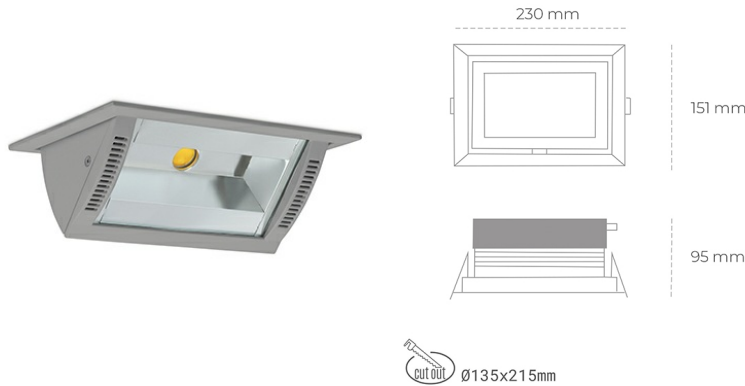

DOWNLIGHT MONTANA 2 927 19W 90°x50° GREY | ON/OFF

Kod produktu: N217-K0001-RF927-H8-###-ZC01_500-##-###

LED	COB
Barwa światła	2700 [K]
CRI	80
Strumień led chip	2222 [lm]
Strumień światła z oprawy	1777 [lm]
Zasilanie systemu	19 [W]
Wydajność oprawy oświetleniowej	94 [lm/W]
Kąt świecenia	36°
Sterowanie	ON/OFF
MacAdam	3 SDCM

Downlight LED

Oprawa typu downlight o zastosowaniu wall washer do montażu w sufitach podwieszanych. Obudowa oprawy wykonana ze stopów aluminium. Posiada szklaną przesłonę. Dostępność w kolorze białym, czarnym i szarym. Na zamówienie istnieje możliwość lakierowania na dowolny kolor z palety RAL. Maksymalna moc lampy to 37W.

OPRAWA

Waga	1,258 [kg]
Ochronność IP , IK , klasa	IP 20, IK 3,
Kolor oprawy	GREY
Rodzaj przesłony	Glass
Napięcie zasilania	220-240V 50-60Hz

Uwaga: Wszystkie dane są wartościami typowymi. Tolerancja pomiarów +/-10%. Funkcje systemu mogą ulec zmianie wraz z ulepszeniami produktu ze względu na postęp techniczny.