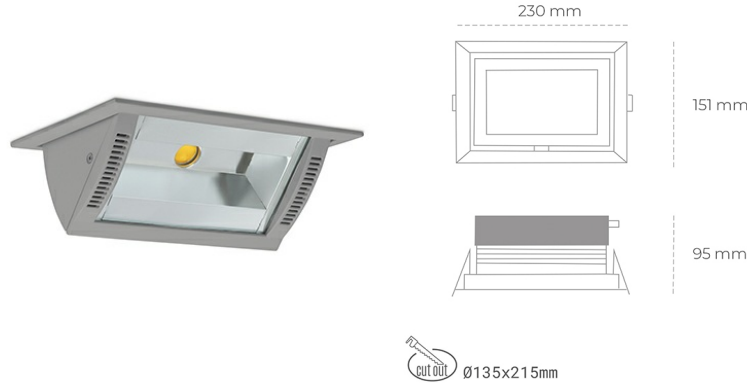

DOWNLIGHT MONTANA 2 850 27W 90°x50° GREY | ON/OFF

LED	COB
Barwa światła	5000 [K] |
CRI	80
Strumień led chip	4053 [lm]
Strumień światła z oprawy	3242 [lm]
Zasilanie systemu	27 [W]
Wydajność oprawy oświetleniowej	120 [lm/W]
Kąt świecenia	36°
Sterowanie	ON/OFF
MacAdam	3 SDCM

Downlight LED

Oprawa typu downlight o zastosowaniu wall washer do montażu w sufitach podwieszanych. Obudowa oprawy wykonana ze stopów aluminium. Posiada szklaną przesłonę. Dostępność w kolorze białym, czarnym i szarym. Na zamówienie istnieje możliwość lakierowania na dowolny kolor z palety RAL. Maksymalna moc lampy to 37W.

OPRAWA

Waga	1,258 [kg]
Ochronność IP , IK , klasa	IP 20, IK 3,
Kolor oprawy	GREY
Rodzaj przesłony	Glass
Napięcie zasilania	220-240V 50-60Hz

Uwaga: Wszystkie dane są wartościami typowymi. Tolerancja pomiarów +/-10%. Funkcje systemu mogą ulec zmianie wraz z ulepszeniami produktu ze względu na postęp techniczny.

OPCJE

kolor oprawy do wyboru z palety RAL - na zapytanie, możliwość sterowania mocą świecenia za pomocą systemu CASAMBI / DALI / PHASE CUT

Wygenerowano: 16.07.2024

+48 32 388 80 00

www.cora.pl
cora@cora.pl

Ulica: Ignatza Hakuby 18
41-914 Bytom, Polska