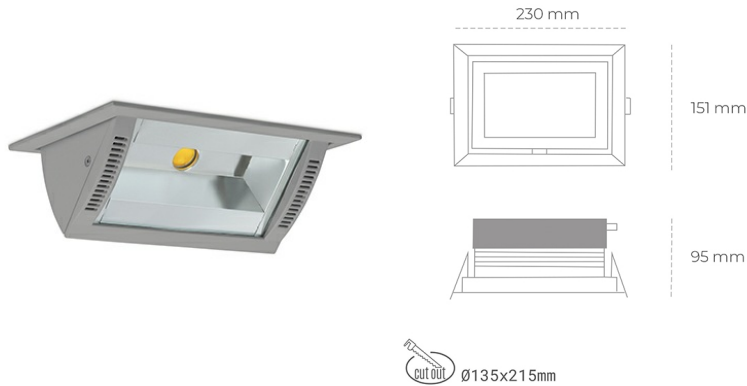

DOWNLIGHT MONTANA 2 850 25W 90°x50° GREY | ON/OFF

LED	COB
Barwa światła	5000 [K] |
CRI	80
Strumień led chip	3764 [lm]
Strumień światła z oprawy	3011 [lm]
Zasilanie systemu	25 [W]
Wydajność oprawy oświetleniowej	120 [lm/W]
Kąt świecenia	36°
Sterowanie	ON/OFF
MacAdam	3 SDCM

Downlight LED

Oprawa typu downlight o zastosowaniu wall washer do montażu w sufitach podwieszanych. Obudowa oprawy wykonana ze stopów aluminium. Posiada szklaną przesłonę. Dostępność w kolorze białym, czarnym i szarym. Na zamówienie istnieje możliwość lakierowania na dowolny kolor z palety RAL. Maksymalna moc lampy to 37W.

OPRAWA

Waga	1,258 [kg]
Ochronność IP , IK , klasa	IP 20, IK 3,
Kolor oprawy	GREY
Rodzaj przesłony	Glass
Napięcie zasilania	220-240V 50-60Hz

Uwaga: Wszystkie dane są wartościami typowymi. Tolerancja pomiarów +/-10%. Funkcje systemu mogą ulec zmianie wraz z ulepszeniami produktu ze względu na postęp techniczny.

OPCJE

kolor oprawy do wyboru z palety RAL - na zapytanie, możliwość sterowania mocą świecenia za pomocą systemu CASAMBI / DALI / PHASE CUT

Wygenerowano: 16.07.2024

+48 32 388 80 00

www.cora.pl
cora@cora.pl

Ulica: Ignatza Hakuby 18
41-914 Bytom, Polska