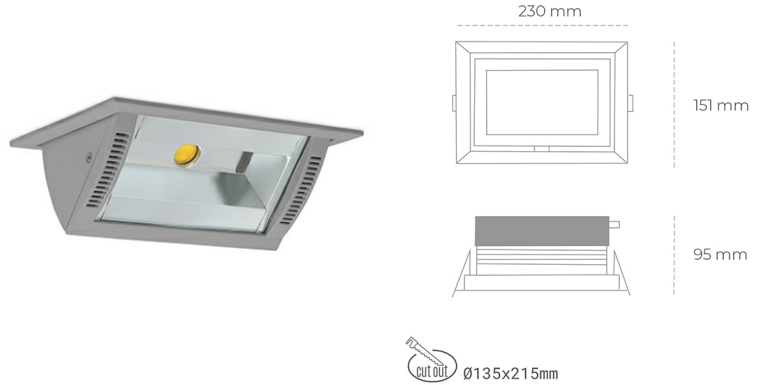

DOWNLIGHT MONTANA 2 850 10W 90°x50° GREY | ON/OFF

LED	COB
Barwa światła	5000 [K] |
CRI	80
Strumień led chip	1447 [lm]
Strumień światła z oprawy	1157 [lm]
Zasilanie systemu	10 [W]
Wydajność oprawy oświetleniowej	116 [lm/W]
Kąt świecenia	ON/OFF
Sterowanie	3 SDCM
MacAdam	

Downlight LED

Oprawa typu downlight o zastosowaniu wall washer do montażu w sufitach podwieszanych. Obudowa oprawy wykonana ze stopów aluminium. Posiada szklaną przesłonę. Dostępność w kolorze białym, czarnym i szarym. Na zamówienie istnieje możliwość lakierowania na dowolny kolor z palety RAL. Maksymalna moc lampy to 37W.

OPRAWA

Waga	1,258 [kg]
Ochronność IP , IK , klasa	IP 20, IK 3,
Kolor oprawy	BLACK
Rodzaj przesłony	Glass
Napięcie zasilania	220-240V 50-60Hz

Uwaga: Wszystkie dane są wartościami typowymi. Tolerancja pomiarów +/-10%. Funkcje systemu mogą ulec zmianie wraz z ulepszeniami produktu ze względu na postęp techniczny.

OPCJE

kolor oprawy do wyboru z palety RAL - na zapytanie, możliwość sterowania mocą świecenia za pomocą systemu CASAMBI / DALI / PHASE CUT

Wygenerowano: 17.09.2024