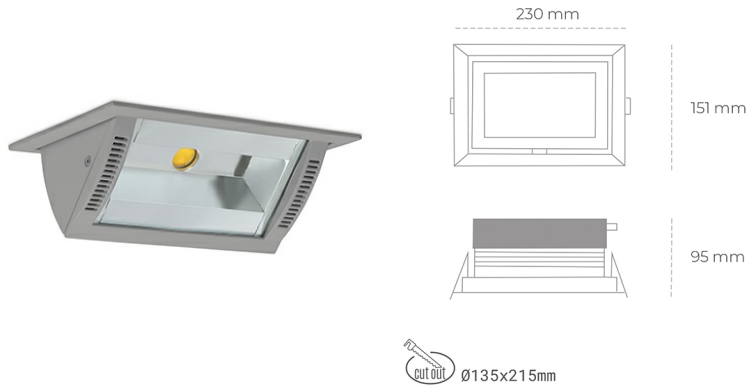

DOWNLIGHT MONTANA 2 840 10W 90°x50° GREY | ON/OFF

LED	COB
Barwa światła	4000 [K] |
CRI	80
Strumień led chip	1419 [lm]
Strumień światła z oprawy	1135 [lm]
Zasilanie systemu	10 [W]
Wydajność oprawy oświetleniowej	114 [lm/W]
Kąt świecenia	36°
Sterowanie	ON/OFF
MacAdam	3 SDCM

Downlight LED

Oprawa typu downlight o zastosowaniu wall washer do montażu w sufitach podwieszanych. Obudowa oprawy wykonana ze stopów aluminium. Posiada szklaną przesłonę. Dostępność w kolorze białym, czarnym i szarym. Na zamówienie istnieje możliwość lakierowania na dowolny kolor z palety RAL. Maksymalna moc lampy to 37W.

OPRAWA

Waga	1,258 [kg]
Ochronność IP , IK , klasa	IP 20, IK 3,
Kolor oprawy	GREY
Rodzaj przesłony	Glass
Napięcie zasilania	220-240V 50-60Hz

Uwaga: Wszystkie dane są wartościami typowymi. Tolerancja pomiarów +/-10%. Funkcje systemu mogą ulec zmianie wraz z ulepszeniami produktu ze względu na postęp techniczny.

OPCJE

kolor oprawy do wyboru z palety RAL - na zapytanie, możliwość sterowania mocą świecenia za pomocą systemu CASAMBI / DALI / PHASE CUT

Wygenerowano: 16.07.2024

+48 32 388 80 00

www.cora.pl
cora@cora.pl

Ulica: Ignatza Hakuby 18
41-914 Bytom, Polska