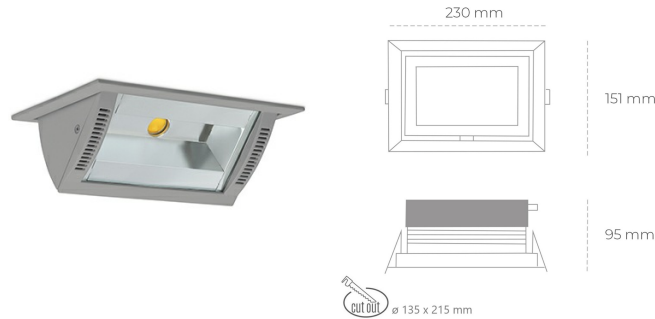

## DOWNLIGHT MONTANA 2 840 10W 90°x50° GREY | ON/OFF

Kod produktu: N217-K0001-RF840-H8-###-ZC01\_250-##-###

LED	COB
Barwa światła	4000 [K]
CRI	80
Strumień led chip	1419 [lm]
Strumień światła z oprawy	1135 [lm]
Zasilanie systemu	10 [W]
Wydajność oprawy oświetleniowej	114 [lm/W]
Kąt świecenia	36°
Sterowanie	ON/OFF
MacAdam	3 SDCM

### Downlight LED

Oprawa typu downlight o zastosowaniu wall washer do montażu w sufitach podwieszanych. Obudowa oprawy wykonana ze stopów aluminium. Posiada szklaną przesłonę. Dostępność w kolorze białym, czarnym i szarym. Na zamówienie istnieje możliwość lakierowania na dowolny kolor z palety RAL. Maksymalna moc lampy to 37W.

### OPRAWA

Waga	1.258 [kg]
Ochronność IP , IK , klasa	IP 20, IK 3,
Kolor oprawy	GREY
Rodzaj przesłony	Glass
Napięcie zasilania	220-240V 50-60Hz

Uwaga: Wszystkie dane są wartościami typowymi. Tolerancja pomiarów +/-10%. Funkcje systemu mogą ulec zmianie wraz z ulepszeniami produktu ze względu na postęp techniczny.