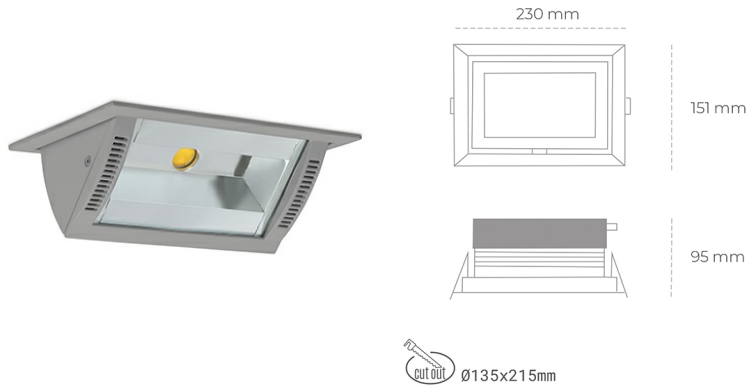

DOWNLIGHT MONTANA 2 835 35W 90°x50° GREY | ON/OFF

LED	COB
Barwa światła	3500 [K] |
CRI	80
Strumień led chip	5010 [lm]
Strumień światła z oprawy	4008 [lm]
Zasilanie systemu	35 [W]
Wydajność oprawy oświetleniowej	115 [lm/W]
Kąt świecenia	36°
Sterowanie	ON/OFF
MacAdam	3 SDCM

Downlight LED

Oprawa typu downlight o zastosowaniu wall washer do montażu w sufitach podwieszanych. Obudowa oprawy wykonana ze stopów aluminium. Posiada szklaną przesłonę. Dostępność w kolorze białym, czarnym i szarym. Na zamówienie istnieje możliwość lakierowania na dowolny kolor z palety RAL. Maksymalna moc lampy to 37W.

OPRAWA

Waga	1,258 [kg]
Ochronność IP , IK , klasa	IP 20, IK 3,
Kolor oprawy	GREY
Rodzaj przesłony	Glass
Napięcie zasilania	220-240V 50-60Hz

Uwaga: Wszystkie dane są wartościami typowymi. Tolerancja pomiarów +/-10%. Funkcje systemu mogą ulec zmianie wraz z ulepszeniami produktu ze względu na postęp techniczny.

OPCJE

kolor oprawy do wyboru z palety RAL - na zapytanie, możliwość sterowania mocą świecenia za pomocą systemu CASAMBI / DALI / PHASE CUT

Wygenerowano: 14.08.2024

+48 32 388 80 00

www.cora.pl
cora@cora.pl

Ulica: Ignatza Hakuby 18
41-914 Bytom, Polska