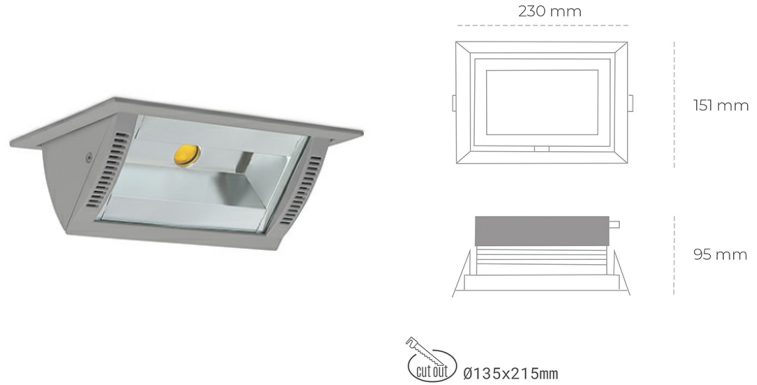

DOWNLIGHT MONTANA 2 835 21W 90°x50° GREY | ON/OFF

LED	COB
Barwa światła	3500 [K] |
CRI	80
Strumień led chip	3061 [lm]
Strumień światła z oprawy	2448 [lm]
Zasilanie systemu	21 [W]
Wydajność oprawy oświetleniowej	117 [lm/W]
Kąt świecenia	ON/OFF
Sterowanie	3 SDCM
MacAdam	

Downlight LED

Oprawa typu downlight o zastosowaniu wall washer do montażu w sufitach podwieszanych. Obudowa oprawy wykonana ze stopów aluminium. Posiada szklaną przesłonę. Dostępność w kolorze białym, czarnym i szarym. Na zamówienie istnieje możliwość lakierowania na dowolny kolor z palety RAL. Maksymalna moc lampy to 37W.

OPRAWA

Waga	1,258 [kg]
Ochronność IP , IK , klasa	IP 20, IK 3,
Kolor oprawy	BLACK
Rodzaj przesłony	Glass
Napięcie zasilania	220-240V 50-60Hz

Uwaga: Wszystkie dane są wartościami typowymi. Tolerancja pomiarów +/-10%. Funkcje systemu mogą ulec zmianie wraz z ulepszeniami produktu ze względu na postęp techniczny.

OPCJE

kolor oprawy do wyboru z palety RAL - na zapytanie, możliwość sterowania mocą świecenia za pomocą systemu CASAMBI / DALI / PHASE CUT

Wygenerowano: 17.09.2024