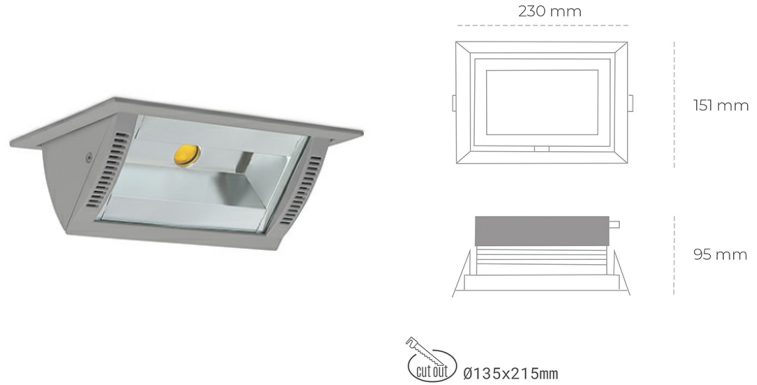

DOWNLIGHT MONTANA 2 830 31W 90°x50° GREY | ON/OFF

LED	COB
Barwa światła	3000 [K] |
CRI	80
Strumień led chip	4355 [lm]
Strumień światła z oprawy	3484 [lm]
Zasilanie systemu	31 [W]
Wydajność oprawy oświetleniowej	112 [lm/W]
Kąt świecenia	ON/OFF
Sterowanie	3 SDCM
MacAdam	

Downlight LED

Oprawa typu downlight o zastosowaniu wall washer do montażu w sufitach podwieszanych. Obudowa oprawy wykonana ze stopów aluminium. Posiada szklaną przesłonę. Dostępność w kolorze białym, czarnym i szarym. Na zamówienie istnieje możliwość lakierowania na dowolny kolor z palety RAL. Maksymalna moc lampy to 37W.

OPRAWA

Waga	1,258 [kg]
Ochronność IP , IK , klasa	IP 20, IK 3,
Kolor oprawy	BLACK
Rodzaj przesłony	Glass
Napięcie zasilania	220-240V 50-60Hz

Uwaga: Wszystkie dane są wartościami typowymi. Tolerancja pomiarów +/-10%. Funkcje systemu mogą ulec zmianie wraz z ulepszeniami produktu ze względu na postęp techniczny.

OPCJE

kolor oprawy do wyboru z palety RAL - na zapytanie, możliwość sterowania mocą świecenia za pomocą systemu CASAMBI / DALI / PHASE CUT

Wygenerowano: 17.09.2024