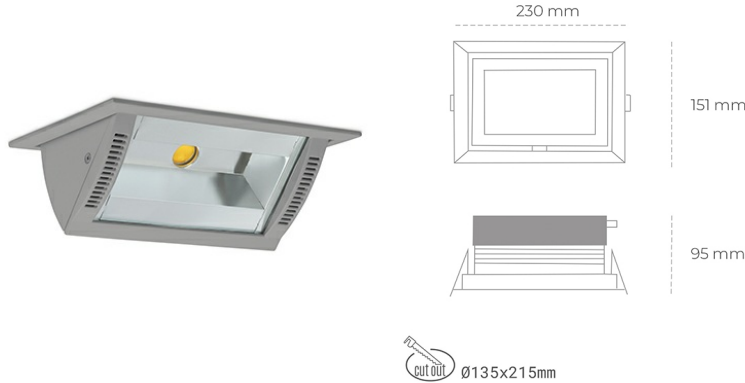

DOWNLIGHT MONTANA 2 830 23W 90°x50° GREY | ON/OFF

LED	COB
Barwa światła	3000 [K] |
CRI	80
Strumień led chip	3266 [lm]
Strumień światła z oprawy	2612 [lm]
Zasilanie systemu	23 [W]
Wydajność oprawy oświetleniowej	114 [lm/W]
Kąt świecenia	36°
Sterowanie	ON/OFF
MacAdam	3 SDCM

Downlight LED

Oprawa typu downlight o zastosowaniu wall washer do montażu w sufitach podwieszanych. Obudowa oprawy wykonana ze stopów aluminium. Posiada szklaną przesłonę. Dostępność w kolorze białym, czarnym i szarym. Na zamówienie istnieje możliwość lakierowania na dowolny kolor z palety RAL. Maksymalna moc lampy to 37W.

OPRAWA

Waga	1,258 [kg]
Ochronność IP , IK , klasa	IP 20, IK 3,
Kolor oprawy	GREY
Rodzaj przesłony	Glass
Napięcie zasilania	220-240V 50-60Hz

Uwaga: Wszystkie dane są wartościami typowymi. Tolerancja pomiarów +/-10%. Funkcje systemu mogą ulec zmianie wraz z ulepszeniami produktu ze względu na postęp techniczny.

OPCJE

kolor oprawy do wyboru z palety RAL - na zapytanie, możliwość sterowania mocą świecenia za pomocą systemu CASAMBI / DALI / PHASE CUT

Wygenerowano: 26.06.2024

+48 32 388 80 00

www.corra.pl
cora@cora.pl

Ulica: Ignatza Hakuby 18
41-914 Bytom, Polska