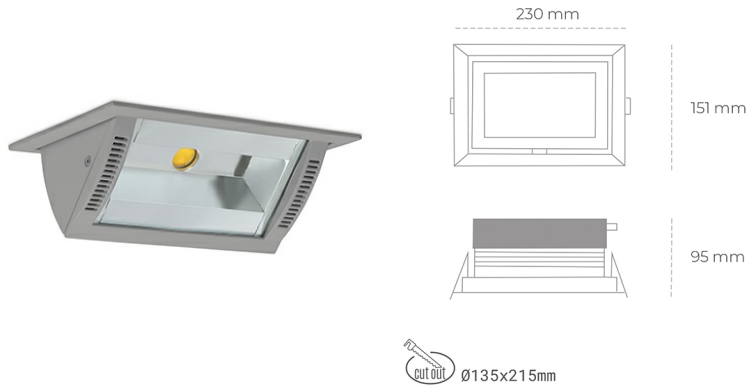

DOWNLIGHT MONTANA 2 830 19W 90°x50° GREY | ON/OFF

LED	COB
Barwa światła	3000 [K] |
CRI	80
Strumień led chip	2722 [lm]
Strumień światła z oprawy	2177 [lm]
Zasilanie systemu	19 [W]
Wydajność oprawy oświetleniowej	115 [lm/W]
Kąt świecenia	36°
Sterowanie	ON/OFF
MacAdam	3 SDCM

Downlight LED

Oprawa typu downlight o zastosowaniu wall washer do montażu w sufitach podwieszanych. Obudowa oprawy wykonana ze stopów aluminium. Posiada szklaną przesłonę. Dostępność w kolorze białym, czarnym i szarym. Na zamówienie istnieje możliwość lakierowania na dowolny kolor z palety RAL. Maksymalna moc lampy to 37W.

OPRAWA

Waga	1,258 [kg]
Ochronność IP , IK , klasa	IP 20, IK 3,
Kolor oprawy	GREY
Rodzaj przesłony	Glass
Napięcie zasilania	220-240V 50-60Hz

Uwaga: Wszystkie dane są wartościami typowymi. Tolerancja pomiarów +/-10%. Funkcje systemu mogą ulec zmianie wraz z ulepszeniami produktu ze względu na postęp techniczny.

OPCJE

kolor oprawy do wyboru z palety RAL - na zapytanie, możliwość sterowania mocą świecenia za pomocą systemu CASAMBI / DALI / PHASE CUT

Wygenerowano: 16.07.2024

+48 32 388 80 00

www.cora.pl
cora@cora.pl

Ulica: Ignatza Hakuby 18
41-914 Bytom, Polska