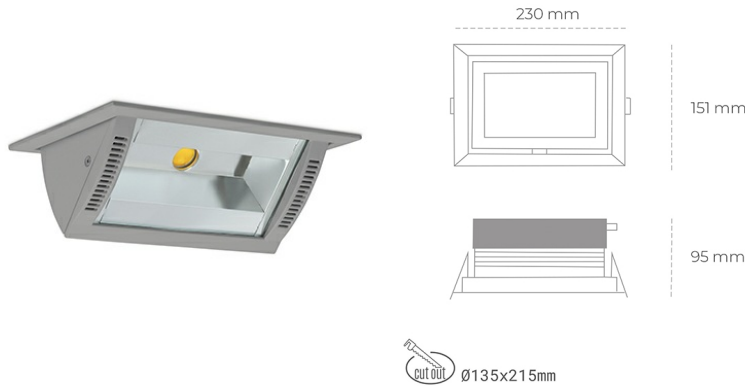

DOWNLIGHT MONTANA 2 827 37W 90°x50° GREY | ON/OFF

LED	COB
Barwa światła	2700 [K] |
CRI	80
Strumień led chip	5119 [lm]
Strumień światła z oprawy	4095 [lm]
Zasilanie systemu	37 [W]
Wydajność oprawy oświetleniowej	111 [lm/W]
Kąt świecenia	36°
Sterowanie	ON/OFF
MacAdam	3 SDCM

Downlight LED

Oprawa typu downlight o zastosowaniu wall washer do montażu w sufitach podwieszanych. Obudowa oprawy wykonana ze stopów aluminium. Posiada szklaną przesłonę. Dostępność w kolorze białym, czarnym i szarym. Na zamówienie istnieje możliwość lakierowania na dowolny kolor z palety RAL. Maksymalna moc lampy to 37W.

OPRAWA

Waga	1,258 [kg]
Ochronność IP , IK , klasa	IP 20, IK 3,
Kolor oprawy	GREY
Rodzaj przesłony	Glass
Napięcie zasilania	220-240V 50-60Hz

Uwaga: Wszystkie dane są wartościami typowymi. Tolerancja pomiarów +/-10%. Funkcje systemu mogą ulec zmianie wraz z ulepszeniami produktu ze względu na postęp techniczny.

OPCJE

kolor oprawy do wyboru z palety RAL - na zapytanie, możliwość sterowania mocą świecenia za pomocą systemu CASAMBI / DALI / PHASE CUT

Wygenerowano: 16.07.2024

+48 32 388 80 00

www.cora.pl
cora@cora.pl

Ulica: Ignatza Hakuby 18
41-914 Bytom, Polska