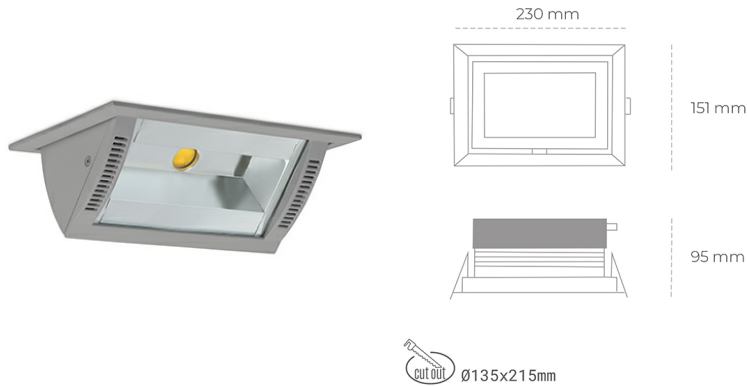

DOWNLIGHT MONTANA 2 827 35W 90°x50° GREY | ON/OFF

LED	COB
Barwa światła	2700 [K] |
CRI	80
Strumień led chip	4850 [lm]
Strumień światła z oprawy	3880 [lm]
Zasilanie systemu	35 [W]
Wydajność oprawy oświetleniowej	111 [lm/W]
Kąt świecenia	36°
Sterowanie	ON/OFF
MacAdam	3 SDCM

Downlight LED

Oprawa typu downlight o zastosowaniu wall washer do montażu w sufitach podwieszanych. Obudowa oprawy wykonana ze stopów aluminium. Posiada szklaną przesłonę. Dostępność w kolorze białym, czarnym i szarym. Na zamówienie istnieje możliwość lakierowania na dowolny kolor z palety RAL. Maksymalna moc lampy to 37W.

OPRAWA

Waga	1,258 [kg]
Ochronność IP , IK , klasa	IP 20, IK 3,
Kolor oprawy	GREY
Rodzaj przesłony	Glass
Napięcie zasilania	220-240V 50-60Hz

Uwaga: Wszystkie dane są wartościami typowymi. Tolerancja pomiarów +/-10%. Funkcje systemu mogą ulec zmianie wraz z ulepszeniami produktu ze względu na postęp techniczny.

OPCJE

kolor oprawy do wyboru z palety RAL - na zapytanie, możliwość sterowania mocą świecenia za pomocą systemu CASAMBI / DALI / PHASE CUT

Wygenerowano: 26.06.2024

+48 32 388 80 00

www.cora.pl
cora@cora.pl

Ulica: Ignatza Hakuby 18
41-914 Bytom, Polska