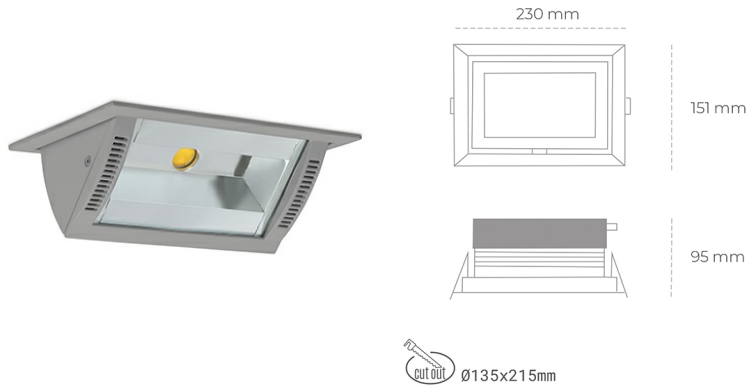

DOWNLIGHT MONTANA 2 827 35W 90°x50° GREY | ON/OFF

LED	COB
Barwa światła	2700 [K] |
CRI	80
Strumień led chip	4850 [lm]
Strumień światła z oprawy	3880 [lm]
Zasilanie systemu	35 [W]
Wydajność oprawy oświetleniowej	111 [lm/W]
Kąt świecenia	36°
Sterowanie	ON/OFF
MacAdam	3 SDCM

Downlight LED

Oprawa typu downlight o zastosowaniu wall washer do montażu w sufitach podwieszanych. Obudowa oprawy wykonana ze stopów aluminium. Posiada szklaną przesłonę. Dostępność w kolorze białym, czarnym i szarym. Na zamówienie istnieje możliwość lakierowania na dowolny kolor z palety RAL. Maksymalna moc lampy to 37W.

OPRAWA

Waga	1,258 [kg]
Ochronność IP , IK , klasa	IP 20, IK 3,
Kolor oprawy	GREY
Rodzaj przesłony	Glass
Napięcie zasilania	220-240V 50-60Hz

Uwaga: Wszystkie dane są wartościami typowymi. Tolerancja pomiarów +/-10%. Funkcje systemu mogą ulec zmianie wraz z ulepszeniami produktu ze względu na postęp techniczny.

OPCJE

kolor oprawy do wyboru z palety RAL - na zapytanie, możliwość sterowania mocą świecenia za pomocą systemu CASAMBI / DALI / PHASE CUT

Wygenerowano: 16.07.2024

+48 32 388 80 00

www.cora.pl
cora@cora.pl

Ulica: Ignatza Hakuby 18
41-914 Bytom, Polska