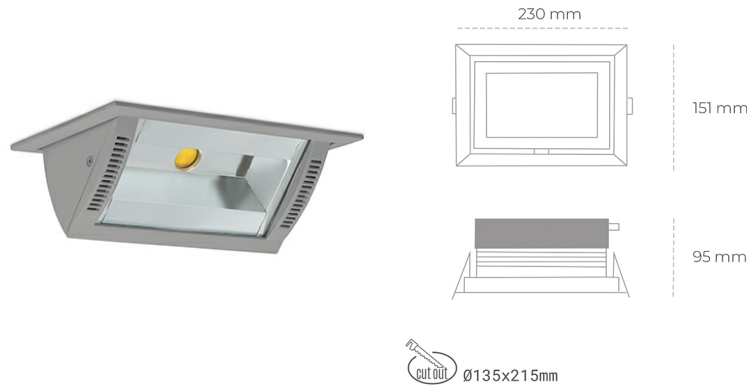

DOWNLIGHT MONTANA 2 827 23W 90°x50° GREY | ON/OFF

Kod produktu: N217-K0001-RF827-H8-###-ZC02_600-##-###

LED	COB
Barwa światła	2700 [K]
CRI	80
Strumień led chip	3233 [lm]
Strumień światła z oprawy	2586 [lm]
Zasilanie systemu	23 [W]
Wydajność oprawy oświetleniowej	112 [lm/W]
Kąt świecenia	36°
Sterowanie	ON/OFF
MacAdam	3 SDCM

Downlight LED

Oprawa typu downlight o zastosowaniu wall washer do montażu w sufitach podwieszanych. Obudowa oprawy wykonana ze stopów aluminium. Posiada szklaną przesłonę. Dostępność w kolorze białym, czarnym i szarym. Na zamówienie istnieje możliwość lakierowania na dowolny kolor z palety RAL. Maksymalna moc lampy to 37W.

OPRAWA

Waga	1,258 [kg]
Ochronność IP , IK , klasa	IP 20, IK 3,
Kolor oprawy	GREY
Rodzaj przesłony	Glass
Napięcie zasilania	220-240V 50-60Hz

Uwaga: Wszystkie dane są wartościami typowymi. Tolerancja pomiarów +/-10%. Funkcje systemu mogą ulec zmianie wraz z ulepszeniami produktu ze względu na postęp techniczny.