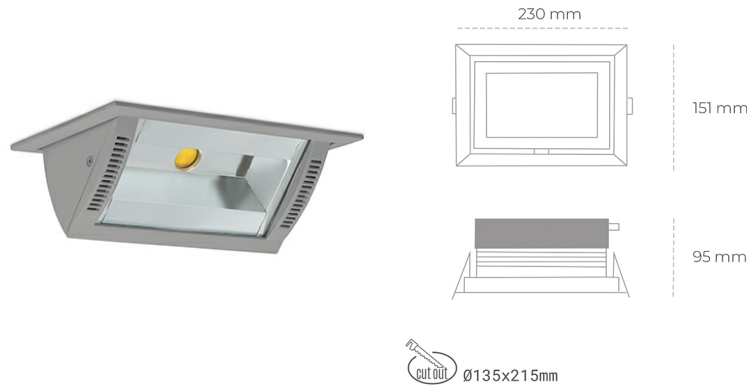

DOWNLIGHT MONTANA 2 940 37W 90°x50° GREY PREMIUM WHITE ON/OFF

LED	COB
Barwa światła	4000 [K] PREMIUM WHITE
CRI	90
Strumień led chip	4764 [lm]
Strumień światła z oprawy	3811 [lm]
Zasilanie systemu	37 [W]
Wydajność oprawy oświetleniowej	103 [lm/W]
Kąt świecenia	36°
Sterowanie	ON/OFF
MacAdam	3 SDCM

Downlight LED

Oprawa typu downlight o zastosowaniu wall washer do montażu w sufitach podwieszanych. Obudowa oprawy wykonana ze stopów aluminium. Posiada szklaną przesłonę. Dostępność w kolorze białym, czarnym i szarym. Na zamówienie istnieje możliwość lakierowania na dowolny kolor z palety RAL. Maksymalna moc lampy to 37W.

OPRAWA

Waga	1,258 [kg]
Ochronność IP , IK , klasa	IP 20, IK 3,
Kolor oprawy	GREY
Rodzaj przesłony	Glass
Napięcie zasilania	220-240V 50-60Hz

Uwaga: Wszystkie dane są wartościami typowymi. Tolerancja pomiarów +/-10%. Funkcje systemu mogą ulec zmianie wraz z ulepszeniami produktu ze względu na postęp techniczny.

OPCJE

kolor oprawy do wyboru z palety RAL - na zapytanie, możliwość sterowania mocą świecenia za pomocą systemu CASAMBI / DALI / PHASE CUT

Wygenerowano: 29.06.2024

+48 32 388 80 00

www.cora.pl
cora@cora.pl

Ulica: Ignatza Hakuby 18
41-914 Bytom, Polska