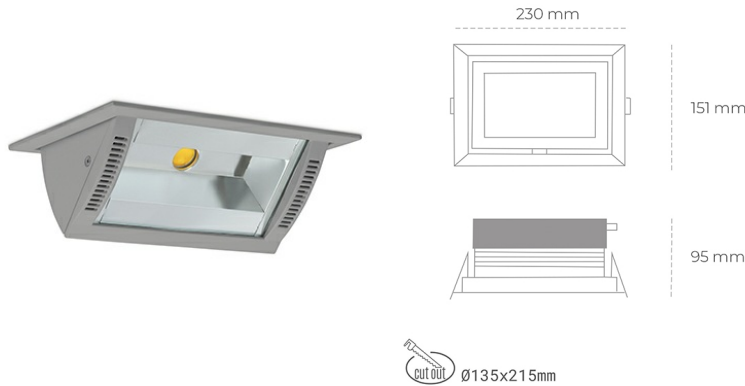

DOWNLIGHT MONTANA 2 930 37W 90°x50° GREY CRI97 ON/OFF

Kod produktu: N217-K0001-HI930-H8-###-ZC03_950-##-###

LED	COB
Barwa światła	3000 [K] CRI97
CRI	90
Strumień led chip	3915 [lm]
Strumień światła z oprawy	3132 [lm]
Zasilanie systemu	37 [W]
Wydajność oprawy oświetleniowej	85 [lm/W]
Kąt świecenia	36°
Sterowanie	ON/OFF
MacAdam	3 SDCM

Downlight LED

Oprawa typu downlight o zastosowaniu wall washer do montażu w sufitach podwieszanych. Obudowa oprawy wykonana ze stopów aluminium. Posiada szklaną przesłonę. Dostępność w kolorze białym, czarnym i szarym. Na zamówienie istnieje możliwość lakierowania na dowolny kolor z palety RAL. Maksymalna moc lampy to 37W.

OPRAWA

Waga	1,258 [kg]
Ochronność IP , IK , klasa	IP 20, IK 3,
Kolor oprawy	GREY
Rodzaj przesłony	Glass
Napięcie zasilania	220-240V 50-60Hz

Uwaga: Wszystkie dane są wartościami typowymi. Tolerancja pomiarów +/-10%. Funkcje systemu mogą ulec zmianie wraz z ulepszeniami produktu ze względu na postęp techniczny.