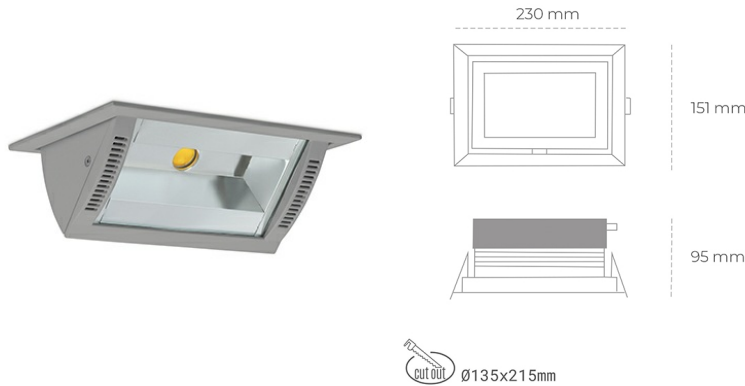

DOWNLIGHT MONTANA 2 930 27W 90°x50° GREY CRI97 ON/OFF

Kod produktu: N217-K0001-HI930-H8-###-ZC02_700-##-###

LED	COB
Barwa światła	3000 [K] CRI97
CRI	90
Strumień led chip	2990 [lm]
Strumień światła z oprawy	2392 [lm]
Zasilanie systemu	27 [W]
Wydajność oprawy oświetleniowej	89 [lm/W]
Kąt świecenia	36°
Sterowanie	ON/OFF
MacAdam	3 SDCM

Downlight LED

Oprawa typu downlight o zastosowaniu wall washer do montażu w sufitach podwieszanych. Obudowa oprawy wykonana ze stopów aluminium. Posiada szklaną przesłonę. Dostępność w kolorze białym, czarnym i szarym. Na zamówienie istnieje możliwość lakierowania na dowolny kolor z palety RAL. Maksymalna moc lampy to 37W.

OPRAWA

Waga	1,258 [kg]
Ochronność IP , IK , klasa	IP 20, IK 3,
Kolor oprawy	GREY
Rodzaj przesłony	Glass
Napięcie zasilania	220-240V 50-60Hz

Uwaga: Wszystkie dane są wartościami typowymi. Tolerancja pomiarów +/-10%. Funkcje systemu mogą ulec zmianie wraz z ulepszeniami produktu ze względu na postęp techniczny.