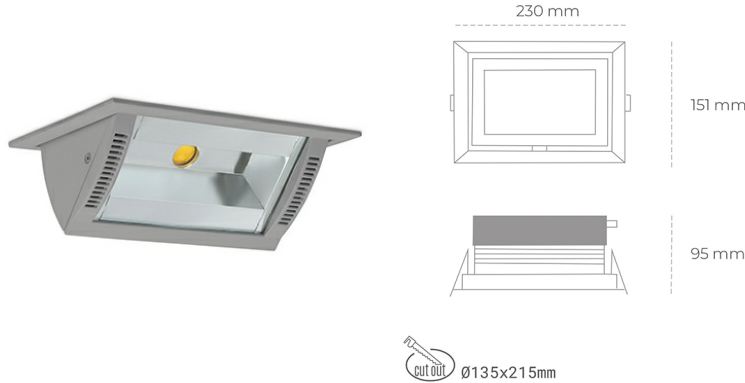

DOWNLIGHT MONTANA 2 930 23W 90°x50° GREY CRI97 ON/OFF

LED	COB
Barwa światła	3000 [K] CRI97
CRI	90
Strumień led chip	2601 [lm]
Strumień światła z oprawy	2080 [lm]
Zasilanie systemu	23 [W]
Wydajność oprawy oświetleniowej	90 [lm/W]
Kąt świecenia	36°
Sterowanie	ON/OFF
MacAdam	3 SDCM

Downlight LED

Oprawa typu downlight o zastosowaniu wall washer do montażu w sufitach podwieszanych. Obudowa oprawy wykonana ze stopów aluminium. Posiada szklaną przesłonę. Dostępność w kolorze białym, czarnym i szarym. Na zamówienie istnieje możliwość lakierowania na dowolny kolor z palety RAL. Maksymalna moc lampy to 37W.

OPRAWA

Waga	1,258 [kg]
Ochronność IP , IK , klasa	IP 20, IK 3,
Kolor oprawy	GREY
Rodzaj przesłony	Glass
Napięcie zasilania	220-240V 50-60Hz

Uwaga: Wszystkie dane są wartościami typowymi. Tolerancja pomiarów +/-10%. Funkcje systemu mogą ulec zmianie wraz z ulepszeniami produktu ze względu na postęp techniczny.

OPCJE

kolor oprawy do wyboru z palety RAL - na zapytanie, możliwość sterowania mocą świecenia za pomocą systemu CASAMBI / DALI / PHASE CUT

Wygenerowano: 29.06.2024

+48 32 388 80 00

www.cora.pl
cora@cora.pl

Ulica: Ignatza Hakuby 18
41-914 Bytom, Polska