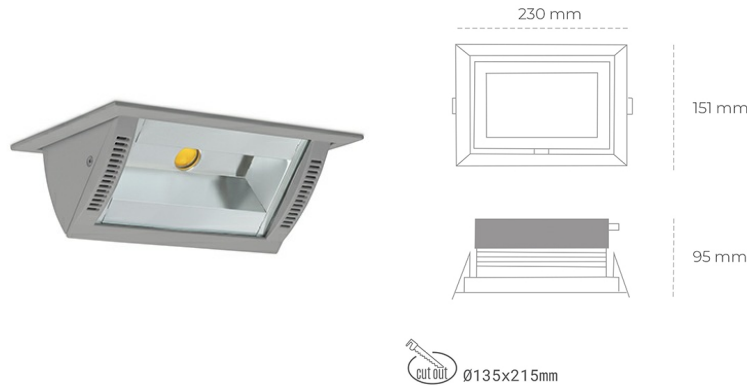

## DOWNLIGHT MONTANA 2 930 21W 90°x50° GREY CRI97 ON/OFF

Kod produktu: N217-K0001-HI930-H8-###-ZC02\_550-##-###

LED	COB
Barwa światła	3000 [K] CRI97
CRI	90
Strumień led chip	2402 [lm]
Strumień światła z oprawy	1921 [lm]
Zasilanie systemu	21 [W]
Wydajność oprawy oświetleniowej	91 [lm/W]
Kąt świecenia	36°
Sterowanie	ON/OFF
MacAdam	3 SDCM

### Downlight LED

Oprawa typu downlight o zastosowaniu wall washer do montażu w sufitach podwieszanych. Obudowa oprawy wykonana ze stopów aluminium. Posiada szklaną przesłonę. Dostępność w kolorze białym, czarnym i szarym. Na zamówienie istnieje możliwość lakierowania na dowolny kolor z palety RAL. Maksymalna moc lampy to 37W.

### OPRAWA

Waga	1,258 [kg]
Ochronność IP , IK , klasa	IP 20, IK 3,
Kolor oprawy	GREY
Rodzaj przesłony	Glass
Napięcie zasilania	220-240V 50-60Hz

Uwaga: Wszystkie dane są wartościami typowymi. Tolerancja pomiarów +/-10%. Funkcje systemu mogą ulec zmianie wraz z ulepszeniami produktu ze względu na postęp techniczny.