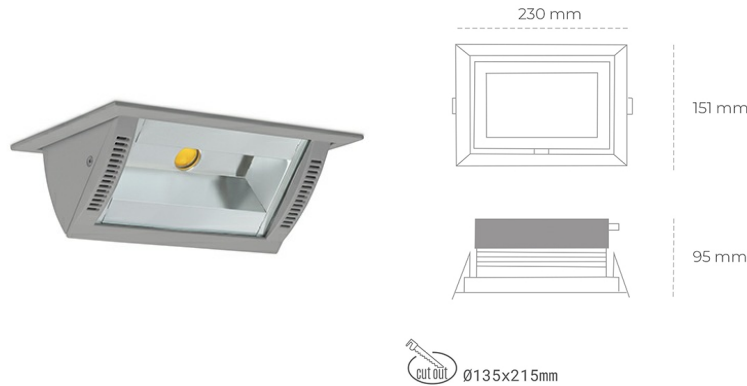

## DOWNLIGHT MONTANA 2 935 25W 90°x50° GREY PREMIUM WHITE ON/OFF

Kod produktu: N217-K0001-HE935-HA-###-ZC02\_650-##-###

|                                 |                        |
|---------------------------------|------------------------|
| LED                             | COB                    |
| Barwa światła                   | 3500 [K] PREMIUM WHITE |
| CRI                             | 90                     |
| Strumień led chip               | 3777 [lm]              |
| Strumień światła z oprawy       | 3021 [lm]              |
| Zasilanie systemu               | 25 [W]                 |
| Wydajność oprawy oświetleniowej | 121 [lm/W]             |
| Kąt świecenia                   | 36°                    |
| Sterowanie                      | ON/OFF                 |
| MacAdam                         | 3 SDCM                 |

### Downlight LED

Oprawa typu downlight o zastosowaniu wall washer do montażu w sufitach podwieszanych. Obudowa oprawy wykonana ze stopów aluminium. Posiada szklaną przesłonę. Dostępność w kolorze białym, czarnym i szarym. Na zamówienie istnieje możliwość lakierowania na dowolny kolor z palety RAL. Maksymalna moc lampy to 37W.

### OPRAWA

|                            |                  |
|----------------------------|------------------|
| Waga                       | 1,258 [kg]       |
| Ochronność IP , IK , klasa | IP 20, IK 3,     |
| Kolor oprawy               | GREY             |
| Rodzaj przesłony           | Glass            |
| Napięcie zasilania         | 220-240V 50-60Hz |