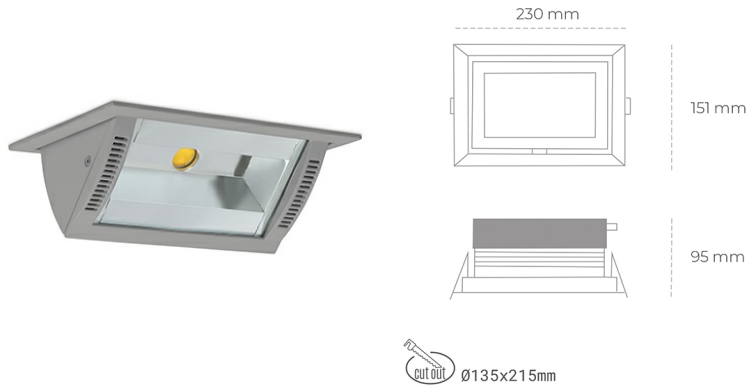

DOWNLIGHT MONTANA 2 935 21W 90°x50° GREY PREMIUM WHITE ON/OFF

Kod produktu: N217-K0001-HE935-HA-###-ZC02_550-##-###

LED	COB
Barwa światła	3500 [K] PREMIUM WHITE
CRI	90
Strumień led chip	3245 [lm]
Strumień światła z oprawy	2596 [lm]
Zasilanie systemu	21 [W]
Wydajność oprawy oświetleniowej	124 [lm/W]
Kąt świecenia	36°
Sterowanie	ON/OFF
MacAdam	3 SDCM

Downlight LED

Oprawa typu downlight o zastosowaniu wall washer do montażu w sufitach podwieszanych. Obudowa oprawy wykonana ze stopów aluminium. Posiada szklaną przesłonę. Dostępność w kolorze białym, czarnym i szarym. Na zamówienie istnieje możliwość lakierowania na dowolny kolor z palety RAL. Maksymalna moc lampy to 37W.

OPRAWA

Waga	1,258 [kg]
Ochronność IP , IK , klasa	IP 20, IK 3,
Kolor oprawy	GREY
Rodzaj przesłony	Glass
Napięcie zasilania	220-240V 50-60Hz

Uwaga: Wszystkie dane są wartościami typowymi. Tolerancja pomiarów +/-10%. Funkcje systemu mogą ulec zmianie wraz z ulepszeniami produktu ze względu na postęp techniczny.