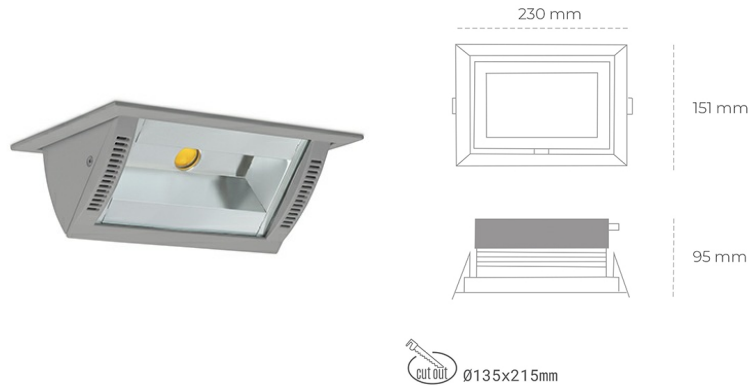

## DOWNLIGHT MONTANA 2 935 20W 90°x50° GREY PREMIUM WHITE ON/OFF

Kod produktu: N217-K0001-HE935-HA-###-ZC01\_500-##-###

LED	COB
Barwa światła	3500 [K] PREMIUM WHITE
CRI	90
Strumień led chip	2973 [lm]
Strumień światła z oprawy	2378 [lm]
Zasilanie systemu	20 [W]
Wydajność oprawy oświetleniowej	119 [lm/W]
Kąt świecenia	36°
Sterowanie	ON/OFF
MacAdam	3 SDCM

### Downlight LED

Oprawa typu downlight o zastosowaniu wall washer do montażu w sufitach podwieszanych. Obudowa oprawy wykonana ze stopów aluminium. Posiada szklaną przesłonę. Dostępność w kolorze białym, czarnym i szarym. Na zamówienie istnieje możliwość lakierowania na dowolny kolor z palety RAL. Maksymalna moc lampy to 37W.

### OPRAWA

Waga	1,258 [kg]
Ochronność IP , IK , klasa	IP 20, IK 3,
Kolor oprawy	GREY
Rodzaj przesłony	Glass
Napięcie zasilania	220-240V 50-60Hz

Uwaga: Wszystkie dane są wartościami typowymi. Tolerancja pomiarów +/-10%. Funkcje systemu mogą ulec zmianie wraz z ulepszeniami produktu ze względu na postęp techniczny.