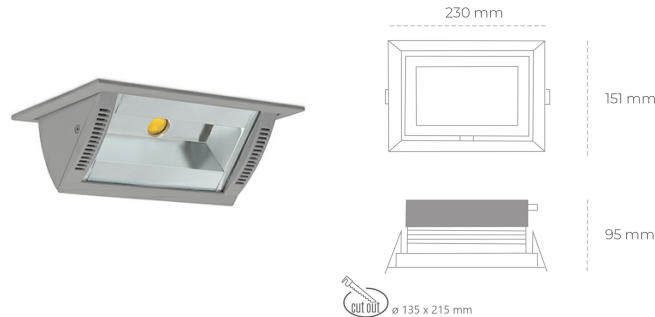

DOWNLIGHT MONTANA 2 935 11W 90°x50° GREY PREMIUM WHITE ON/OFF

Kod produktu: N217-K0001-HE935-HA-###-ZC01_250-##-###

LED	COB
Barwa światła	3500 [K] PREMIUM WHITE
CRI	
Strumień led chip	90
Strumień światła z oprawy	1545 [lm]
Zasilanie systemu	1236 [lm]
Wydajność oprawy oświetleniowej	11 [W]
Kąt świecenia	112 [lm/W]
Sterowanie	36°
MacAdam	ON/OFF
	3 SDCM

Downlight LED

Oprawa typu downlight o zastosowaniu wall washer do montażu w sufitach podwieszanych. Obudowa oprawy wykonana ze stopów aluminium. Posiada szklaną przesłonę. Dostępność w kolorze białym, czarnym i szarym. Na zamówienie istnieje możliwość lakierowania na dowolny kolor z palety RAL. Maksymalna moc lampy to 37W.

OPRAWA

Waga	1.258 [kg]
Ochronność IP , IK , klasa	IP 20, IK 3,
Kolor oprawy	GREY
Rodzaj przesłony	Glass
Napięcie zasilania	220-240V 50-60Hz

Uwaga: Wszystkie dane są wartościami typowymi. Tolerancja pomiarów +/-10%. Funkcje systemu mogą ulec zmianie wraz z ulepszeniami produktu ze względu na postęp techniczny.