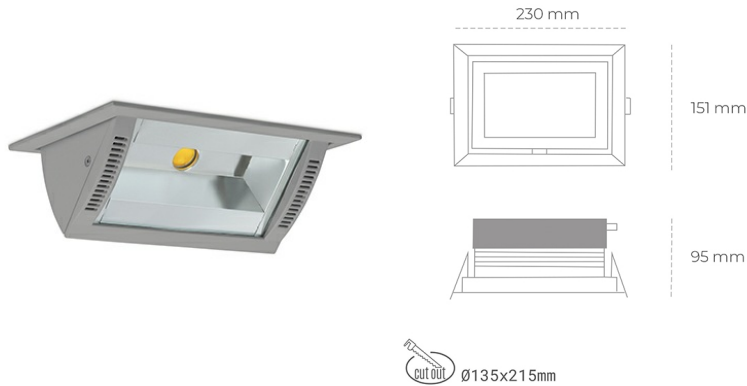

DOWNLIGHT MONTANA 2 930 25W 90°x50° GREY PREMIUM WHITE ON/OFF

LED	COB
Barwa światła	3000 [K] PREMIUM WHITE
CRI	90
Strumień led chip	3659 [lm]
Strumień światła z oprawy	2927 [lm]
Zasilanie systemu	25 [W]
Wydajność oprawy oświetleniowej	117 [lm/W]
Kąt świecenia	36°
Sterowanie	ON/OFF
MacAdam	3 SDCM

Downlight LED

Oprawa typu downlight o zastosowaniu wall washer do montażu w sufitach podwieszanych. Obudowa oprawy wykonana ze stopów aluminium. Posiada szklaną przesłonę. Dostępność w kolorze białym, czarnym i szarym. Na zamówienie istnieje możliwość lakierowania na dowolny kolor z palety RAL. Maksymalna moc lampy to 37W.

OPRAWA

Waga	1,258 [kg]
Ochronność IP , IK , klasa	IP 20, IK 3,
Kolor oprawy	GREY
Rodzaj przesłony	Glass
Napięcie zasilania	220-240V 50-60Hz

Uwaga: Wszystkie dane są wartościami typowymi. Tolerancja pomiarów +/-10%. Funkcje systemu mogą ulec zmianie wraz z ulepszeniami produktu ze względu na postęp techniczny.

OPCJE

kolor oprawy do wyboru z palety RAL - na zapytanie, możliwość sterowania mocą świecenia za pomocą systemu CASAMBI / DALI / PHASE CUT

Wygenerowano: 29.06.2024

+48 32 388 80 00

www.cora.pl
cora@cora.pl

Ulica: Ignatza Hakuby 18
41-914 Bytom, Polska