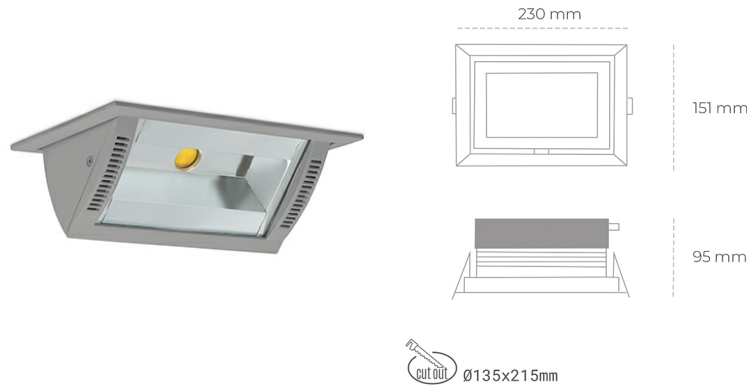

DOWNLIGHT MONTANA 2 930 14W 90°x50° GREY PREMIUM WHITE ON/OFF

Kod produktu: N217-K0001-HE930-HA-###-ZC01_350-##-###

LED	COB
Barwa światła	3000 [K] PREMIUM WHITE
CRI	90
Strumień led chip	2064 [lm]
Strumień światła z oprawy	1651 [lm]
Zasilanie systemu	14 [W]
Wydajność oprawy oświetleniowej	118 [lm/W]
Kąt świecenia	36°
Sterowanie	ON/OFF
MacAdam	3 SDCM

Downlight LED

Oprawa typu downlight o zastosowaniu wall washer do montażu w sufitach podwieszanych. Obudowa oprawy wykonana ze stopów aluminium. Posiada szklaną przesłonę. Dostępność w kolorze białym, czarnym i szarym. Na zamówienie istnieje możliwość lakierowania na dowolny kolor z palety RAL. Maksymalna moc lampy to 37W.

OPRAWA

Waga	1,258 [kg]
Ochronność IP , IK , klasa	IP 20, IK 3,
Kolor oprawy	GREY
Rodzaj przesłony	Glass
Napięcie zasilania	220-240V 50-60Hz

Uwaga: Wszystkie dane są wartościami typowymi. Tolerancja pomiarów +/-10%. Funkcje systemu mogą ulec zmianie wraz z ulepszeniami produktu ze względu na postęp techniczny.