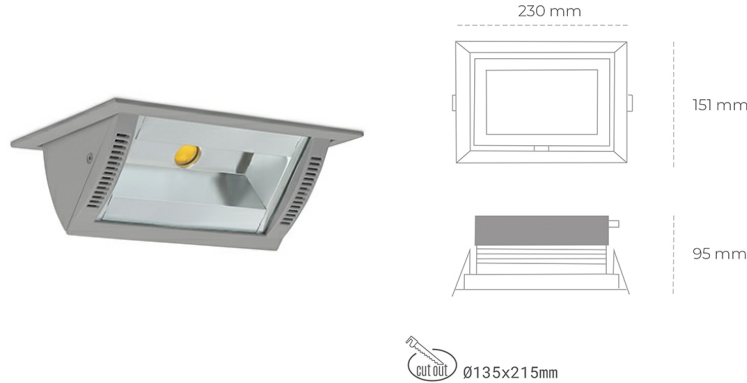

DOWNLIGHT MONTANA 2 957 37W 90°x50° GREY SPECIAL ON/OFF

LED	COB
Barwa światła	5700 [K] SPECIAL
CRI	90
Strumień led chip	4590 [lm]
Strumień światła z oprawy	3672 [lm]
Zasilanie systemu	37 [W]
Wydajność oprawy oświetleniowej	99 [lm/W]
Kąt świecenia	36°
Sterowanie	ON/OFF
MacAdam	3 SDCM

Downlight LED

Oprawa typu downlight o zastosowaniu wall washer do montażu w sufitach podwieszanych. Obudowa oprawy wykonana ze stopów aluminium. Posiada szklaną przesłonę. Dostępność w kolorze białym, czarnym i szarym. Na zamówienie istnieje możliwość lakierowania na dowolny kolor z palety RAL. Maksymalna moc lampy to 37W.

OPRAWA

Waga	1,258 [kg]
Ochronność IP , IK , klasa	IP 20, IK 3,
Kolor oprawy	GREY
Rodzaj przesłony	Glass
Napięcie zasilania	220-240V 50-60Hz

Uwaga: Wszystkie dane są wartościami typowymi. Tolerancja pomiarów +/-10%. Funkcje systemu mogą ulec zmianie wraz z ulepszeniami produktu ze względu na postęp techniczny.

OPCJE

kolor oprawy do wyboru z palety RAL - na zapytanie, możliwość sterowania mocą świecenia za pomocą systemu CASAMBI / DALI / PHASE CUT

Wygenerowano: 29.06.2024

+48 32 388 80 00

www.cora.pl
cora@cora.pl

Ulica: Ignatza Hakuby 18
41-914 Bytom, Polska