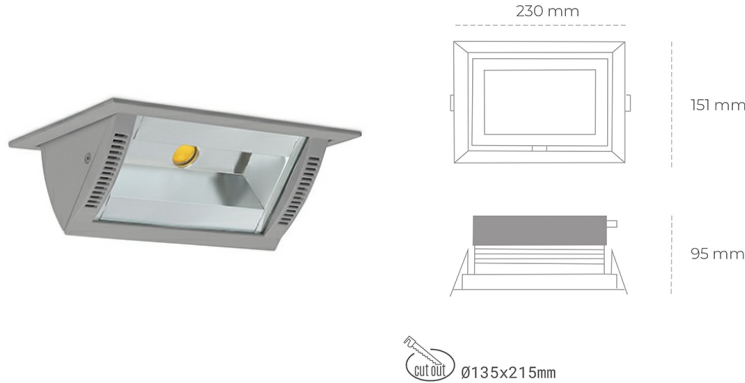

DOWNLIGHT MONTANA 2 957 35W 90°x50° GREY SPECIAL ON/OFF

LED	COB
Barwa światła	5700 [K] SPECIAL
CRI	90
Strumień led chip	4374 [lm]
Strumień światła z oprawy	3499 [lm]
Zasilanie systemu	35 [W]
Wydajność oprawy oświetleniowej	100 [lm/W]
Kąt świecenia	36°
Sterowanie	ON/OFF
MacAdam	3 SDCM

Downlight LED

Oprawa typu downlight o zastosowaniu wall washer do montażu w sufitach podwieszanych. Obudowa oprawy wykonana ze stopów aluminium. Posiada szklaną przesłonę. Dostępność w kolorze białym, czarnym i szarym. Na zamówienie istnieje możliwość lakierowania na dowolny kolor z palety RAL. Maksymalna moc lampy to 37W.

OPRAWA

Waga	1,258 [kg]
Ochronność IP , IK , klasa	IP 20, IK 3,
Kolor oprawy	GREY
Rodzaj przesłony	Glass
Napięcie zasilania	220-240V 50-60Hz

Uwaga: Wszystkie dane są wartościami typowymi. Tolerancja pomiarów +/-10%. Funkcje systemu mogą ulec zmianie wraz z ulepszeniami produktu ze względu na postęp techniczny.

OPCJE

kolor oprawy do wyboru z palety RAL - na zapytanie, możliwość sterowania mocą świecenia za pomocą systemu CASAMBI / DALI / PHASE CUT

Wygenerowano: 16.07.2024

+48 32 388 80 00

www.cora.pl
cora@cora.pl

Ulica: Ignatza Hakuby 18
41-914 Bytom, Polska