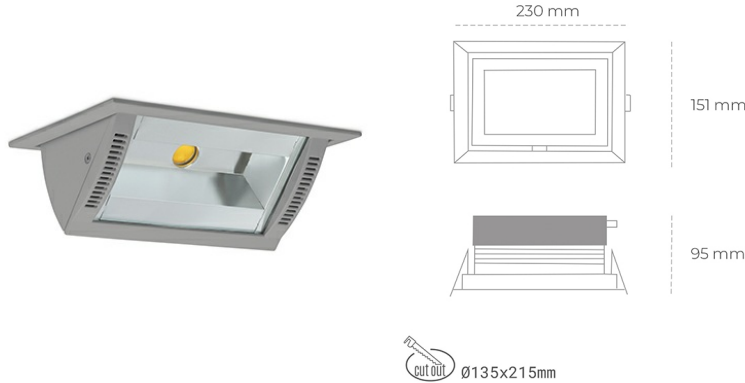

DOWNLIGHT MONTANA 2 957 31W 90°x50° GREY SPECIAL ON/OFF

LED	COB
Barwa światła	5700 [K] SPECIAL
CRI	90
Strumień led chip	3934 [lm]
Strumień światła z oprawy	3147 [lm]
Zasilanie systemu	31 [W]
Wydajność oprawy oświetleniowej	102 [lm/W]
Kąt świecenia	36°
Sterowanie	ON/OFF
MacAdam	3 SDCM

Downlight LED

Oprawa typu downlight o zastosowaniu wall washer do montażu w sufitach podwieszanych. Obudowa oprawy wykonana ze stopów aluminium. Posiada szklaną przesłonę. Dostępność w kolorze białym, czarnym i szarym. Na zamówienie istnieje możliwość lakierowania na dowolny kolor z palety RAL. Maksymalna moc lampy to 37W.

OPRAWA

Waga	1,258 [kg]
Ochronność IP , IK , klasa	IP 20, IK 3,
Kolor oprawy	GREY
Rodzaj przesłony	Glass
Napięcie zasilania	220-240V 50-60Hz

Uwaga: Wszystkie dane są wartościami typowymi. Tolerancja pomiarów +/-10%. Funkcje systemu mogą ulec zmianie wraz z ulepszeniami produktu ze względu na postęp techniczny.

OPCJE

kolor oprawy do wyboru z palety RAL - na zapytanie, możliwość sterowania mocą świecenia za pomocą systemu CASAMBI / DALI / PHASE CUT

Wygenerowano: 29.06.2024

+48 32 388 80 00

www.cora.pl
cora@cora.pl

Ulica: Ignatza Hakuby 18
41-914 Bytom, Polska