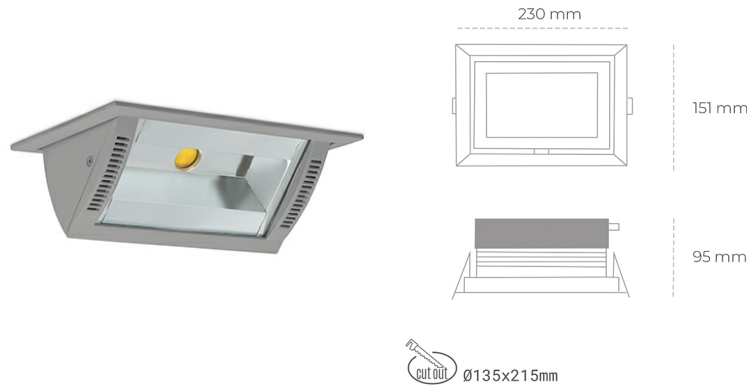

DOWNLIGHT MONTANA 2 957 27W 90°x50° GREY SPECIAL ON/OFF

Kod produktu: N217-K0001-CC957-H8-###-ZC02_700-##-###

LED	COB
Barwa światła	5700 [K] SPECIAL
CRI	90
Strumień led chip	3484 [lm]
Strumień światła z oprawy	2787 [lm]
Zasilanie systemu	27 [W]
Wydajność oprawy oświetleniowej	103 [lm/W]
Kąt świecenia	36°
Sterowanie	ON/OFF
MacAdam	3 SDCM

Downlight LED

Oprawa typu downlight o zastosowaniu wall washer do montażu w sufitach podwieszanych. Obudowa oprawy wykonana ze stopów aluminium. Posiada szklaną przesłonę. Dostępność w kolorze białym, czarnym i szarym. Na zamówienie istnieje możliwość lakierowania na dowolny kolor z palety RAL. Maksymalna moc lampy to 37W.

OPRAWA

Waga	1,258 [kg]
Ochronność IP , IK , klasa	IP 20, IK 3,
Kolor oprawy	GREY
Rodzaj przesłony	Glass
Napięcie zasilania	220-240V 50-60Hz

Uwaga: Wszystkie dane są wartościami typowymi. Tolerancja pomiarów +/-10%. Funkcje systemu mogą ulec zmianie wraz z ulepszeniami produktu ze względu na postęp techniczny.