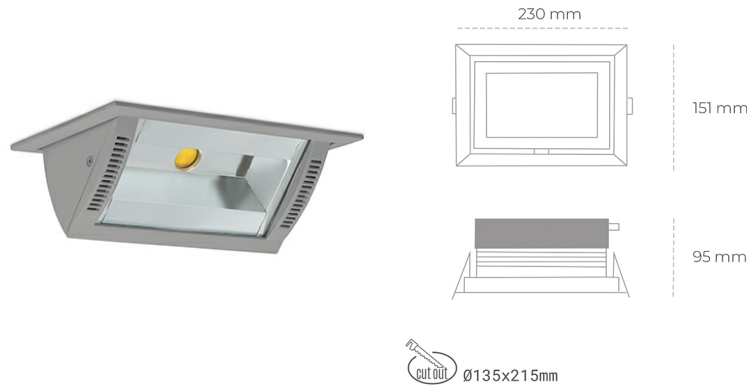

DOWNLIGHT MONTANA 2 957 23W 90°x50° GREY SPECIAL ON/OFF

LED	COB
Barwa światła	5700 [K] SPECIAL
CRI	90
Strumień led chip	3023 [lm]
Strumień światła z oprawy	2418 [lm]
Zasilanie systemu	23 [W]
Wydajność oprawy oświetleniowej	105 [lm/W]
Kąt świecenia	36°
Sterowanie	ON/OFF
MacAdam	3 SDCM

Downlight LED

Oprawa typu downlight o zastosowaniu wall washer do montażu w sufitach podwieszanych. Obudowa oprawy wykonana ze stopów aluminium. Posiada szklaną przesłonę. Dostępność w kolorze białym, czarnym i szarym. Na zamówienie istnieje możliwość lakierowania na dowolny kolor z palety RAL. Maksymalna moc lampy to 37W.

OPRAWA

Waga	1,258 [kg]
Ochronność IP , IK , klasa	IP 20, IK 3,
Kolor oprawy	GREY
Rodzaj przesłony	Glass
Napięcie zasilania	220-240V 50-60Hz

Uwaga: Wszystkie dane są wartościami typowymi. Tolerancja pomiarów +/-10%. Funkcje systemu mogą ulec zmianie wraz z ulepszeniami produktu ze względu na postęp techniczny.

OPCJE

kolor oprawy do wyboru z palety RAL - na zapytanie, możliwość sterowania mocą świecenia za pomocą systemu CASAMBI / DALI / PHASE CUT

Wygenerowano: 16.07.2024

+48 32 388 80 00

www.cora.pl
cora@cora.pl

Ulica: Ignatza Hakuby 18
41-914 Bytom, Polska