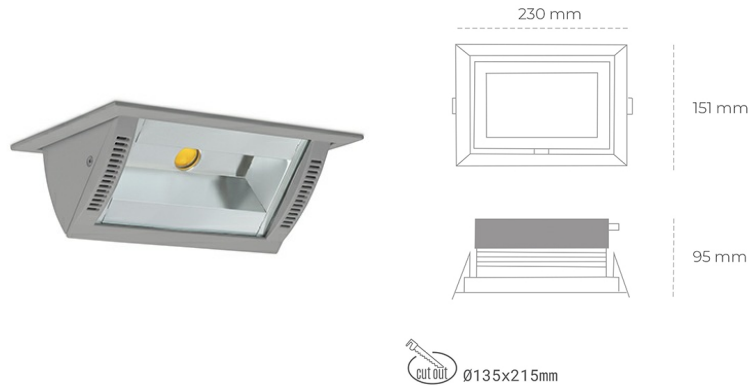

DOWNLIGHT MONTANA 2 942 27W 90°x50° GREY MEAT WHITE ON/OFF

LED	COB
Barwa światła	4200 [K] MEAT WHITE
CRI	90
Strumień led chip	2695 [lm]
Strumień światła z oprawy	2156 [lm]
Zasilanie systemu	27 [W]
Wydajność oprawy oświetleniowej	80 [lm/W]
Kąt świecenia	36°
Sterowanie	ON/OFF
MacAdam	3 SDCM

Downlight LED

Oprawa typu downlight o zastosowaniu wall washer do montażu w sufitach podwieszanych. Obudowa oprawy wykonana ze stopów aluminium. Posiada szklaną przesłonę. Dostępność w kolorze białym, czarnym i szarym. Na zamówienie istnieje możliwość lakierowania na dowolny kolor z palety RAL. Maksymalna moc lampy to 37W.

OPRAWA

Waga	1,258 [kg]
Ochronność IP , IK , klasa	IP 20, IK 3,
Kolor oprawy	GREY
Rodzaj przesłony	Glass
Napięcie zasilania	220-240V 50-60Hz

Uwaga: Wszystkie dane są wartościami typowymi. Tolerancja pomiarów +/-10%. Funkcje systemu mogą ulec zmianie wraz z ulepszeniami produktu ze względu na postęp techniczny.

OPCJE

kolor oprawy do wyboru z palety RAL - na zapytanie, możliwość sterowania mocą świecenia za pomocą systemu CASAMBI / DALI / PHASE CUT

Wygenerowano: 29.06.2024

+48 32 388 80 00

www.cora.pl
cora@cora.pl

Ulica: Ignatza Hakuby 18
41-914 Bytom, Polska