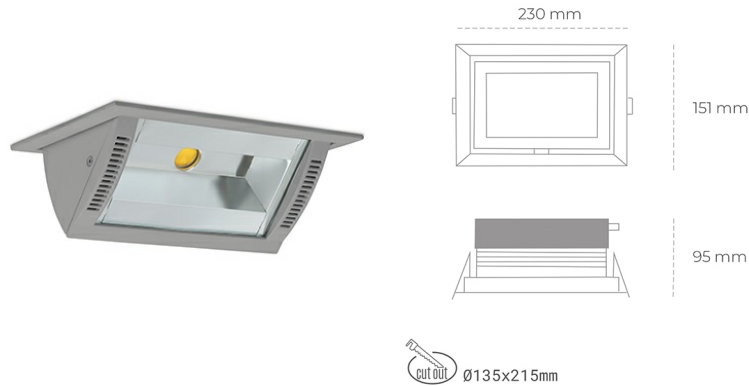

DOWNLIGHT MONTANA 2 940 25W 90°x50° GREY HI EFFICIENT ON/OFF

LED	COB
Barwa światła	4000 [K] HI EFFICIENT
CRI	90
Strumień led chip	4090 [lm]
Strumień światła z oprawy	3272 [lm]
Zasilanie systemu	25 [W]
Wydajność oprawy oświetleniowej	131 [lm/W]
Kąt świecenia	36°
Sterowanie	ON/OFF
MacAdam	3 SDCM

Downlight LED

Oprawa typu downlight o zastosowaniu wall washer do montażu w sufitach podwieszanych. Obudowa oprawy wykonana ze stopów aluminium. Posiada szklaną przesłonę. Dostępność w kolorze białym, czarnym i szarym. Na zamówienie istnieje możliwość lakierowania na dowolny kolor z palety RAL. Maksymalna moc lampy to 37W.

OPRAWA

Waga	1,258 [kg]
Ochronność IP , IK , klasa	IP 20, IK 3,
Kolor oprawy	GREY
Rodzaj przesłony	Glass
Napięcie zasilania	220-240V 50-60Hz

Uwaga: Wszystkie dane są wartościami typowymi. Tolerancja pomiarów +/-10%. Funkcje systemu mogą ulec zmianie wraz z ulepszeniami produktu ze względu na postęp techniczny.

OPCJE

kolor oprawy do wyboru z palety RAL - na zapytanie, możliwość sterowania mocą świecenia za pomocą systemu CASAMBI / DALI / PHASE CUT

Wygenerowano: 16.07.2024

+48 32 388 80 00

www.cora.pl
cora@cora.pl

Ulica: Ignatza Hakuby 18
41-914 Bytom, Polska