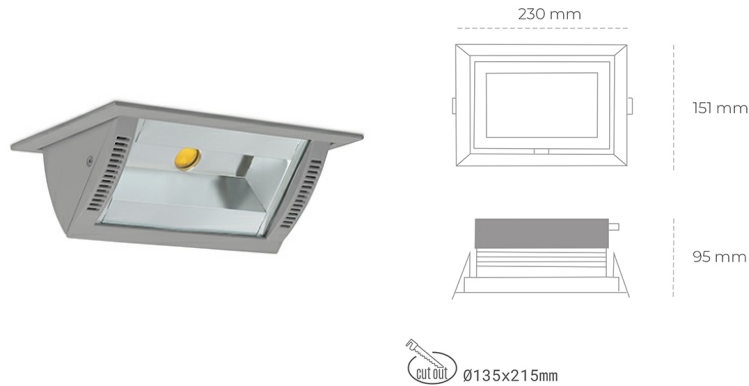

## DOWNLIGHT MONTANA 2 935 36W 90°x50° GREY HI EFFICIENT ON/OFF

Kod produktu: N217-K0001-BB935-H8-###-ZC03\_950-##-###

LED	COB
Barwa światła	3500 [K] HI EFFICIENT
CRI	90
Strumień led chip	5518 [lm]
Strumień światła z oprawy	4414 [lm]
Zasilanie systemu	36 [W]
Wydajność oprawy oświetleniowej	123 [lm/W]
Kąt świecenia	36°
Sterowanie	ON/OFF
MacAdam	3 SDCM

### Downlight LED

Oprawa typu downlight o zastosowaniu wall washer do montażu w sufitach podwieszanych. Obudowa oprawy wykonana ze stopów aluminium. Posiada szklaną przesłonę. Dostępność w kolorze białym, czarnym i szarym. Na zamówienie istnieje możliwość lakierowania na dowolny kolor z palety RAL. Maksymalna moc lampy to 37W.

### OPRAWA

Waga	1,258 [kg]
Ochronność IP , IK , klasa	IP 20, IK 3,
Kolor oprawy	GREY
Rodzaj przesłony	Glass
Napięcie zasilania	220-240V 50-60Hz

Uwaga: Wszystkie dane są wartościami typowymi. Tolerancja pomiarów +/-10%. Funkcje systemu mogą ulec zmianie wraz z ulepszeniami produktu ze względu na postęp techniczny.