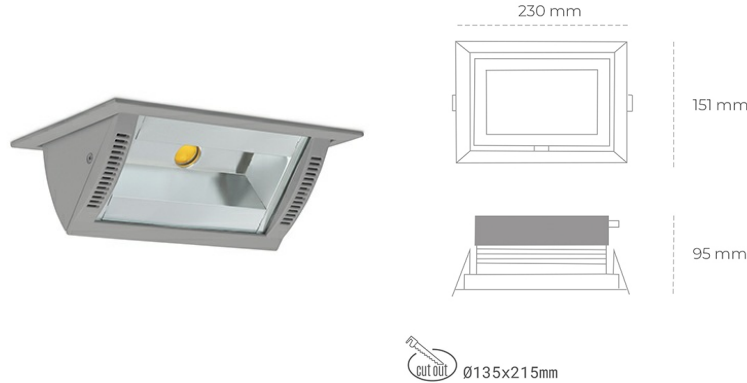

DOWNLIGHT MONTANA 2 935 27W 90°x50° GREY HI EFFICIENT ON/OFF

LED	COB
Barwa światła	3500 [K] HI EFFICIENT
CRI	90
Strumień led chip	4181 [lm]
Strumień światła z oprawy	3344 [lm]
Zasilanie systemu	27 [W]
Wydajność oprawy oświetleniowej	124 [lm/W]
Kąt świecenia	36°
Sterowanie	ON/OFF
MacAdam	3 SDCM

Downlight LED

Oprawa typu downlight o zastosowaniu wall washer do montażu w sufitach podwieszanych. Obudowa oprawy wykonana ze stopów aluminium. Posiada szklaną przesłonę. Dostępność w kolorze białym, czarnym i szarym. Na zamówienie istnieje możliwość lakierowania na dowolny kolor z palety RAL. Maksymalna moc lampy to 37W.

OPRAWA

Waga	1,258 [kg]
Ochronność IP , IK , klasa	IP 20, IK 3,
Kolor oprawy	GREY
Rodzaj przesłony	Glass
Napięcie zasilania	220-240V 50-60Hz

Uwaga: Wszystkie dane są wartościami typowymi. Tolerancja pomiarów +/-10%. Funkcje systemu mogą ulec zmianie wraz z ulepszeniami produktu ze względu na postęp techniczny.

OPCJE

kolor oprawy do wyboru z palety RAL - na zapytanie, możliwość sterowania mocą świecenia za pomocą systemu CASAMBI / DALI / PHASE CUT

Wygenerowano: 16.07.2024

+48 32 388 80 00

www.cora.pl
cora@cora.pl

Ulica: Ignatza Hakuby 18
41-914 Bytom, Polska