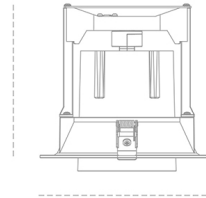

DOWNLIGHT MAGNUM 825 25W 15° WHITE BREAD ON/OFF

174 mm

Ø184 mm

LED	COB
Barwa światła	2500 [K] BREAD
CRI	80
Strumień led chip	3042 [lm]
Strumień światła z oprawy	2433 [lm]
Zasilanie systemu	25 [W]
Wydajność oprawy oświetleniowej	97 [lm/W]
Kąt świecenia	15°
Sterowanie	ON/OFF
MacAdam	3 SDCM

Downlight LED

Oprawa typu downlight przeznaczona do montażu w sufitach podwieszanych. Obudowa oprawy wykonana ze stopów aluminium. Posiada szklaną przesłonę. Dostępność w kolorze białym, czarnym i szarym. Na zamówienie istnieje możliwość lakierowania na dowolny kolor z palety RAL. Dostępne odbłyśniki w kątach 15, 24, 36 i 60 stopni. Maksymalna moc lampy to 37W.

OPRAWA

Waga	1,06 [kg]
Ochronność IP , IK , klasa	IP 20, IK 3,
Kolor oprawy	WHITE
Rodzaj przesłony	Glass
Napięcie zasilania	220-240V 50-60Hz

Uwaga: Wszystkie dane są wartościami typowymi. Tolerancja pomiarów +/-10%. Funkcje systemu mogą ulec zmianie wraz z ulepszeniami produktu ze względu na postęp techniczny.

OPCJE

kolor oprawy do wyboru z palety RAL - na zapytanie, przesłona antyodbleniowa "plaster miodu", możliwość sterowania mocą świecenia za pomocą systemu CASAMBI / DALI / PHASE CUT

Wygenerowano: 26.06.2024

+48 32 388 80 00

www.cora.pl
cora@cora.pl

Ulica: Ignatza Hakuby 18
41-914 Bytom, Polska