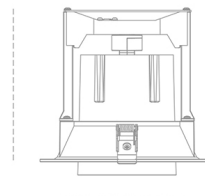

DOWNLIGHT MAGNUM 940 25W 60° WHITE | ON/OFF

174 mm

Ø184 mm

LED	COB
Barwa światła	4000 [K] |
CRI	90
Strumień led chip	3141 [lm]
Strumień światła z oprawy	2512 [lm]
Zasilanie systemu	25 [W]
Wydajność oprawy oświetleniowej	100 [lm/W]
Kąt świecenia	60°
Sterowanie	ON/OFF
MacAdam	3 SDCM

Downlight LED

Oprawa typu downlight przeznaczona do montażu w sufitach podwieszanych. Obudowa oprawy wykonana ze stopów aluminium. Posiada szklaną przesłonę. Dostępność w kolorze białym, czarnym i szarym. Na zamówienie istnieje możliwość lakierowania na dowolny kolor z palety RAL. Dostępne odbłyśniki w kątach 15, 24, 36 i 60 stopni. Maksymalna moc lampy to 37W.

OPRAWA

Waga	1,06 [kg]
Ochronność IP , IK , klasa	IP 20, IK 3,
Kolor oprawy	WHITE
Rodzaj przesłony	Glass
Napięcie zasilania	220-240V 50-60Hz

Uwaga: Wszystkie dane są wartościami typowymi. Tolerancja pomiarów +/-10%. Funkcje systemu mogą ulec zmianie wraz z ulepszeniami produktu ze względu na postęp techniczny.

OPCJE

kolor oprawy do wyboru z palety RAL - na zapytanie, przesłona antyodbleniowa "plaster miodu", możliwość sterowania mocą świecenia za pomocą systemu CASAMBI / DALI / PHASE CUT

Wygenerowano: 26.06.2024

+48 32 388 80 00

www.cora.pl
cora@cora.pl

Ulica: Ignatza Hakuby 18
41-914 Bytom, Polska